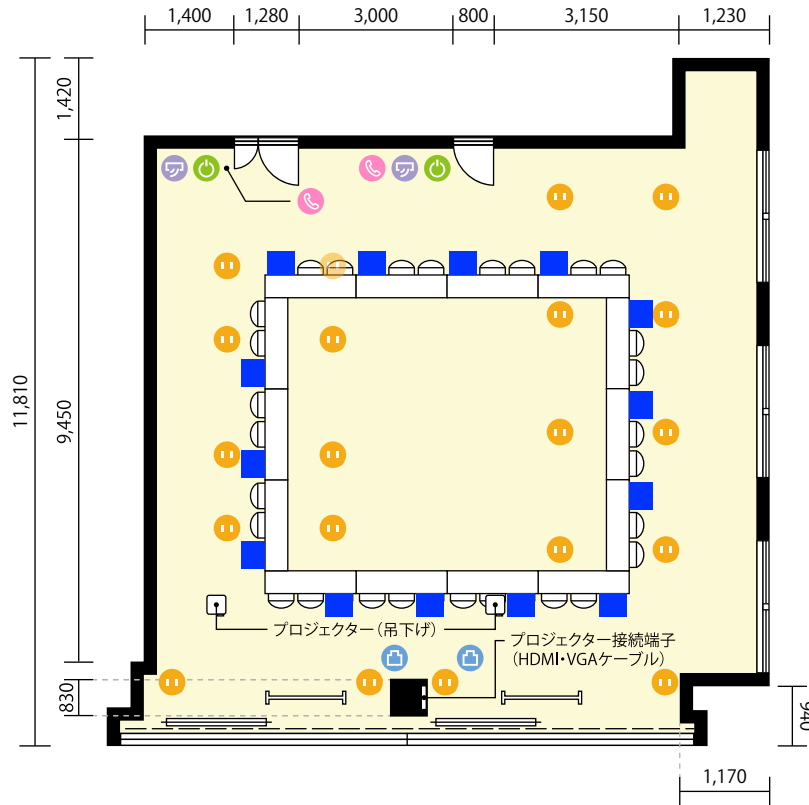

6階 第3+4会議室 / 口の字

〒460-0003 愛知県名古屋市中区錦1-4-16 KDX名古屋日銀前ビル 6階

利用人数 最大利用人数(※講師席を除く)

口の字 42名

施設情報

面積 116.69 m² (35.3 坪)

天井高 2,600mm

ドア開口部 横 1,280mm
縦 2,080mm

備考

6階 第3+4会議室 / 口の字

〒460-0003 愛知県名古屋市中区錦1-4-16 KDX名古屋日銀前ビル 6階

利用人数 最大利用人数 (※講師席を除く)

ソーシャルディスタンス(5割)口の字 21名

施設情報

面積 116.69 m² (35.3 坪)

天井高 2,600mm

ドア開口部 横 1,280mm
縦 2,080mm

備考

6階 第3+4会議室 / 口の字

〒460-0003 愛知県名古屋市中区錦1-4-16 KDX名古屋日銀前ビル 6階

単位:mm

-  テーブル(3名掛け) 幅 1,800mm / 奥行 450mm
-  ホワイトボード 幅 1,800mm / 高さ 900mm
-  スクリーン(吊下げ) 100インチ ※スクリーン(吊下げ)は有料オプションとしてご利用いただけます。
-  プロジェクター(吊下げ) ※プロジェクターは有料オプションとしてご利用いただけます。
-  ブラインド

-  電気コンセント
-  LANコンセント
-  電灯スイッチ
-  エアコンスイッチ
-  内線

利用人数 最大利用人数(※講師席を除く)

ソーシャルディスタンス(3割)口の字 14名

施設情報

面積 116.69 m² (35.3 坪)

天井高 2,600mm

ドア開口部 横 1,280mm
縦 2,080mm

備考