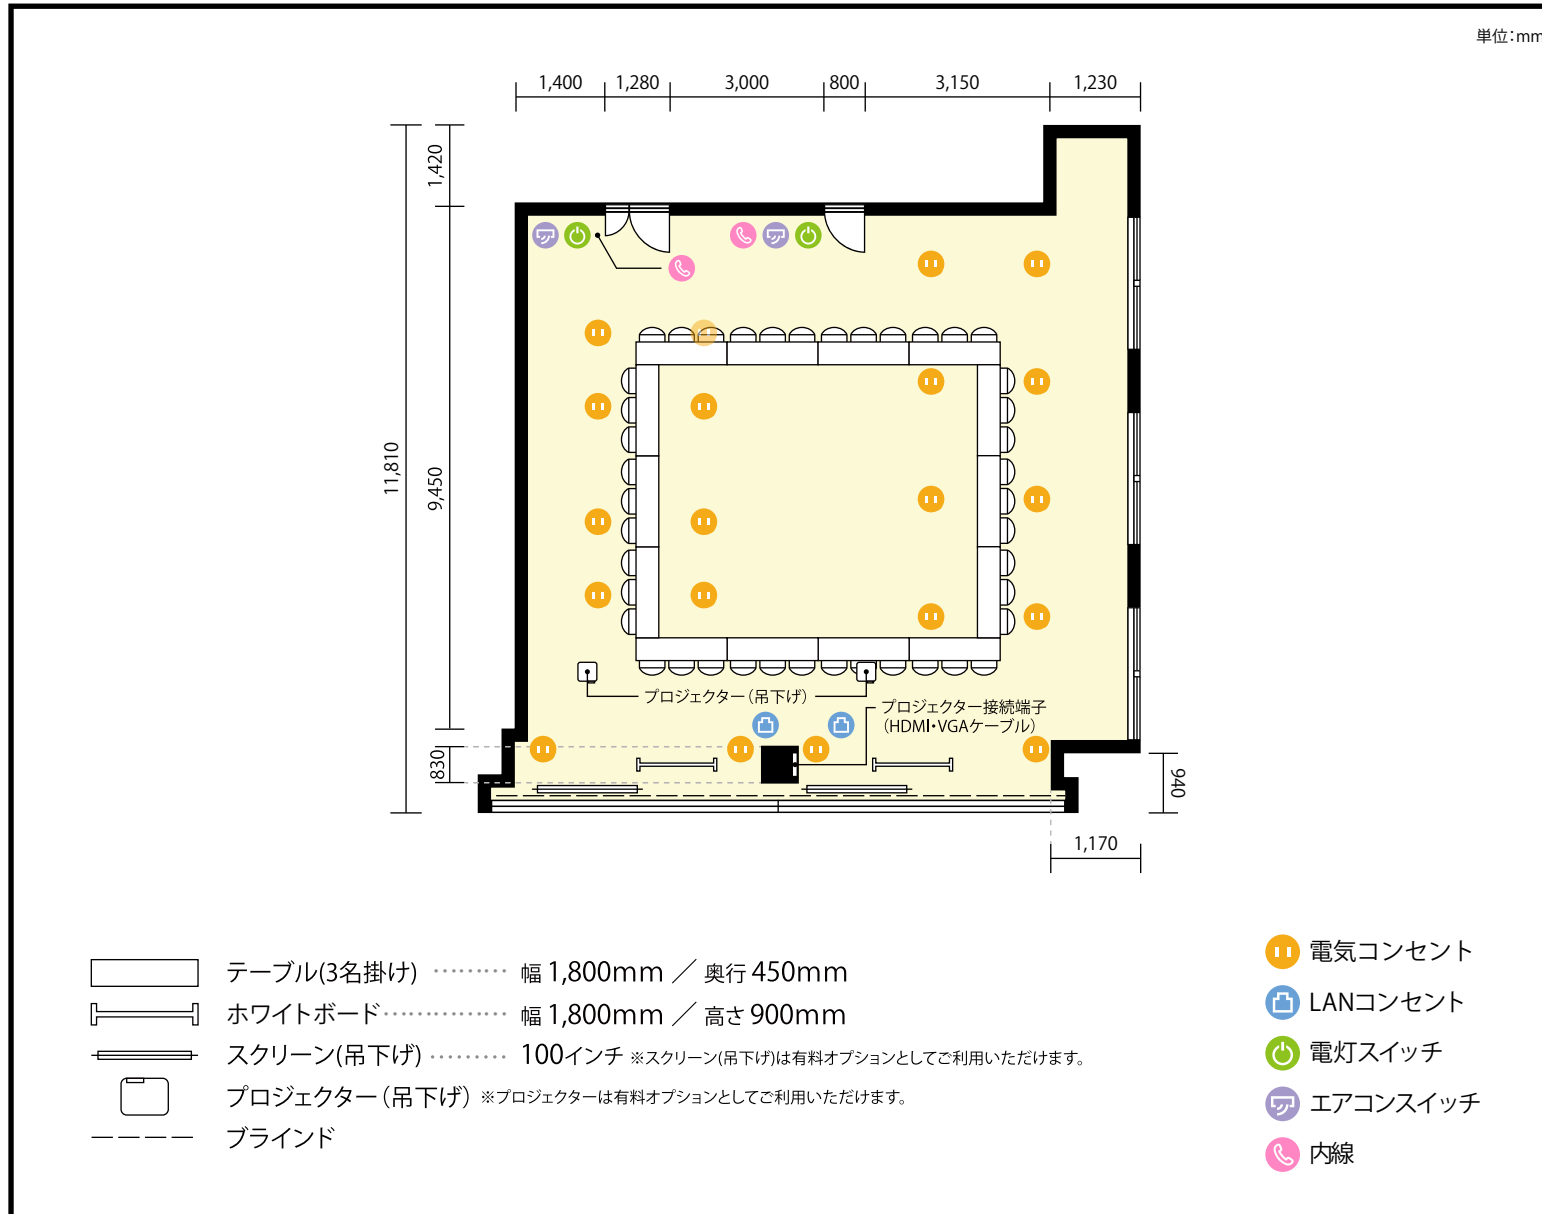

6階 第3+4会議室 / 口の字

〒460-0003 愛知県名古屋市中区錦1-4-16 KDX名古屋日銀前ビル 6階

利用人数 最大利用人数(※講師席を除く)

口の字 42名

施設情報

面積 116.69 m² (35.3 坪)

天井高 2,600mm

ドア開口部 横 1,280mm
縦 2,080mm

備考

6階 第3+4会議室 / 口の字

〒460-0003 愛知県名古屋市中区錦1-4-16 KDX名古屋日銀前ビル 6階

利用人数 最大利用人数 (※講師席を除く)

ソーシャルディスタンス(5割)口の字 21名

施設情報

面積 116.69 m² (35.3 坪)

天井高 2,600mm

ドア開口部 横 1,280mm
縦 2,080mm

備考

6階 第3+4会議室 / 口の字

〒460-0003 愛知県名古屋市中区錦1-4-16 KDX名古屋日銀前ビル 6階

単位:mm

-  テーブル(3名掛け) 幅 1,800mm / 奥行 450mm
-  ホワイトボード 幅 1,800mm / 高さ 900mm
-  スクリーン(吊下げ) 100インチ ※スクリーン(吊下げ)は有料オプションとしてご利用いただけます。
-  プロジェクター(吊下げ) ※プロジェクターは有料オプションとしてご利用いただけます。
-  ブラインド

-  電気コンセント
-  LANコンセント
-  電灯スイッチ
-  エアコンスイッチ
-  内線

利用人数 最大利用人数(※講師席を除く)

ソーシャルディスタンス(3割)口の字 14名

施設情報

面積 116.69 m² (35.3 坪)

天井高 2,600mm

ドア開口部 横 1,280mm
縦 2,080mm

備考