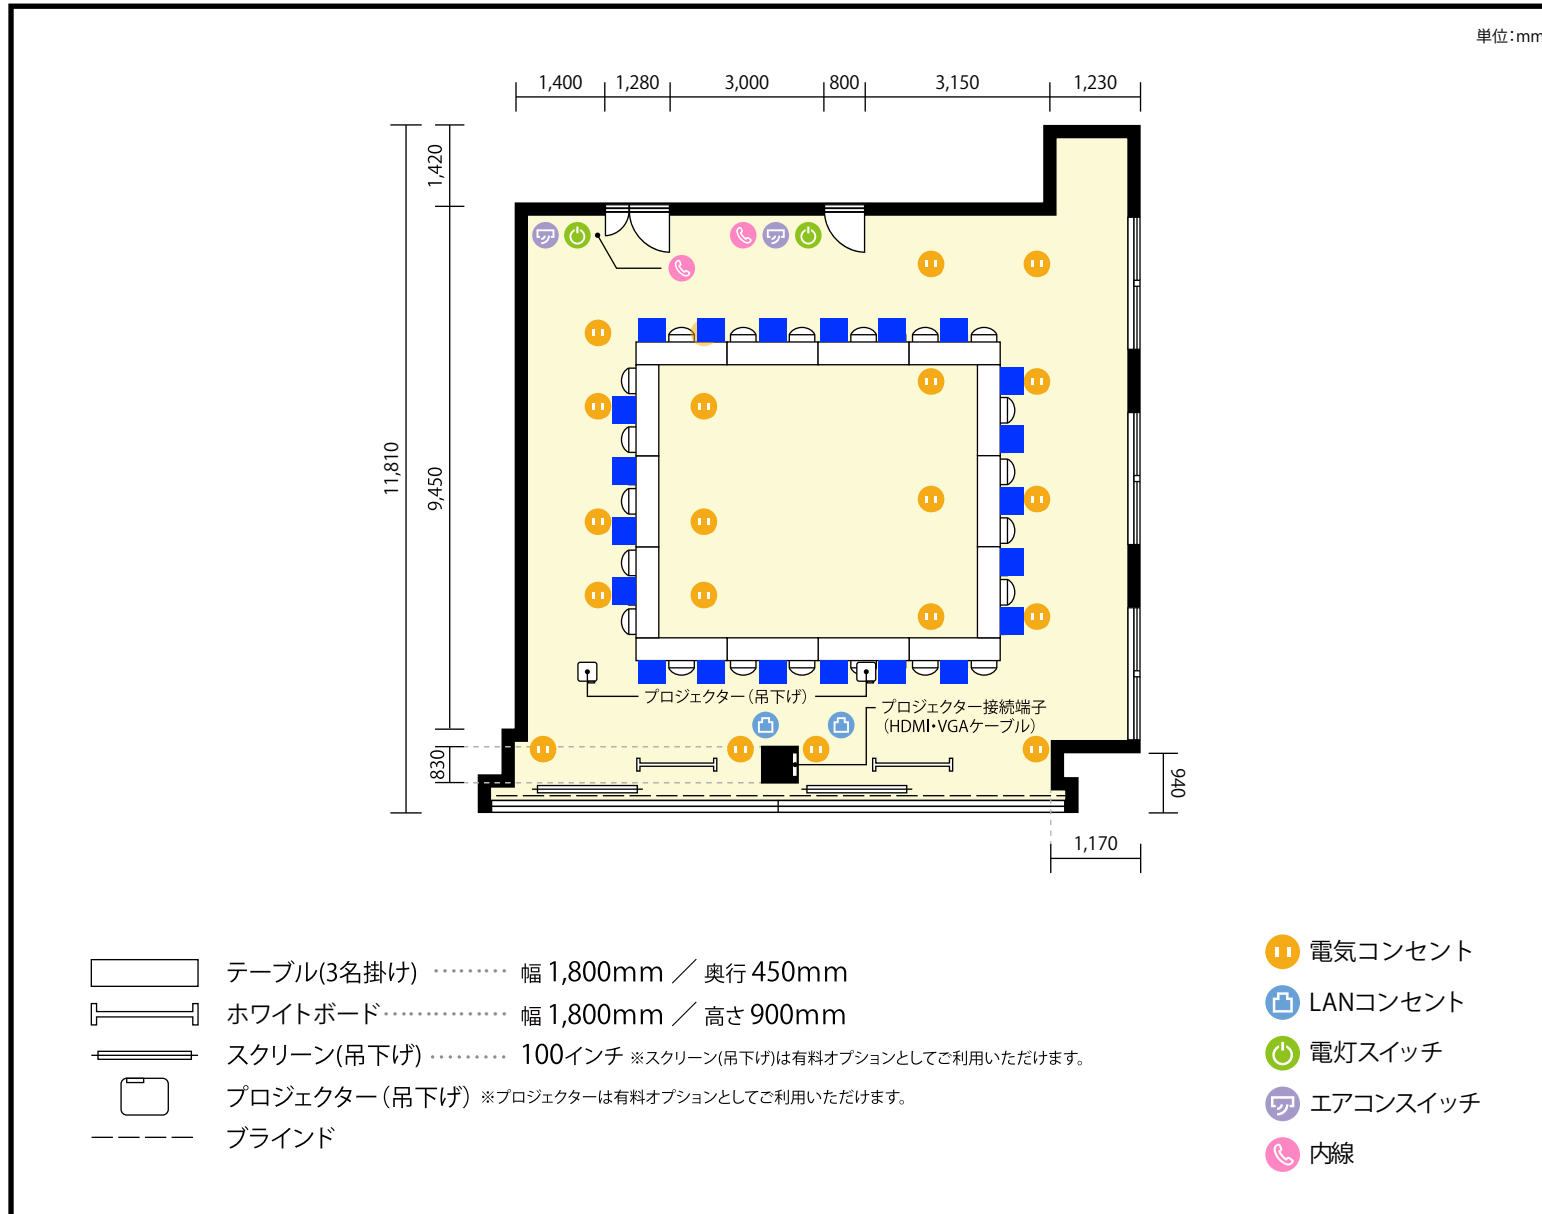

6階 第3+4会議室 / 口の字

〒460-0003 愛知県名古屋市中区錦1-4-16 KDX名古屋日銀前ビル 6階

利用人数 最大利用人数(※講師席を除く)

口の字 42名

施設情報

面積 116.69 m² (35.3 坪)

天井高 2,600mm

ドア開口部 横 1,280mm
縦 2,080mm

備考

6階 第3+4会議室 / 口の字

〒460-0003 愛知県名古屋市中区錦1-4-16 KDX名古屋日銀前ビル 6階

利用人数 最大利用人数 (※講師席を除く)

ソーシャルディスタンス(5割)口の字 21名

施設情報

面積 116.69 m² (35.3 坪)

天井高 2,600mm

ドア開口部 横 1,280mm
縦 2,080mm

備考

6階 第3+4会議室 / 口の字

〒460-0003 愛知県名古屋市中区錦1-4-16 KDX名古屋日銀前ビル 6階

単位:mm

-  テーブル(3名掛け) 幅 1,800mm / 奥行 450mm
-  ホワイトボード 幅 1,800mm / 高さ 900mm
-  スクリーン(吊下げ) 100インチ ※スクリーン(吊下げ)は有料オプションとしてご利用いただけます。
-  プロジェクター(吊下げ) ※プロジェクターは有料オプションとしてご利用いただけます。
-  ブラインド

-  電気コンセント
-  LANコンセント
-  電灯スイッチ
-  エアコンスイッチ
-  内線

利用人数 最大利用人数(※講師席を除く)

ソーシャルディスタンス(3割)口の字 14名

施設情報

面積 116.69 m² (35.3 坪)

天井高 2,600mm

ドア開口部 横 1,280mm
縦 2,080mm

備考