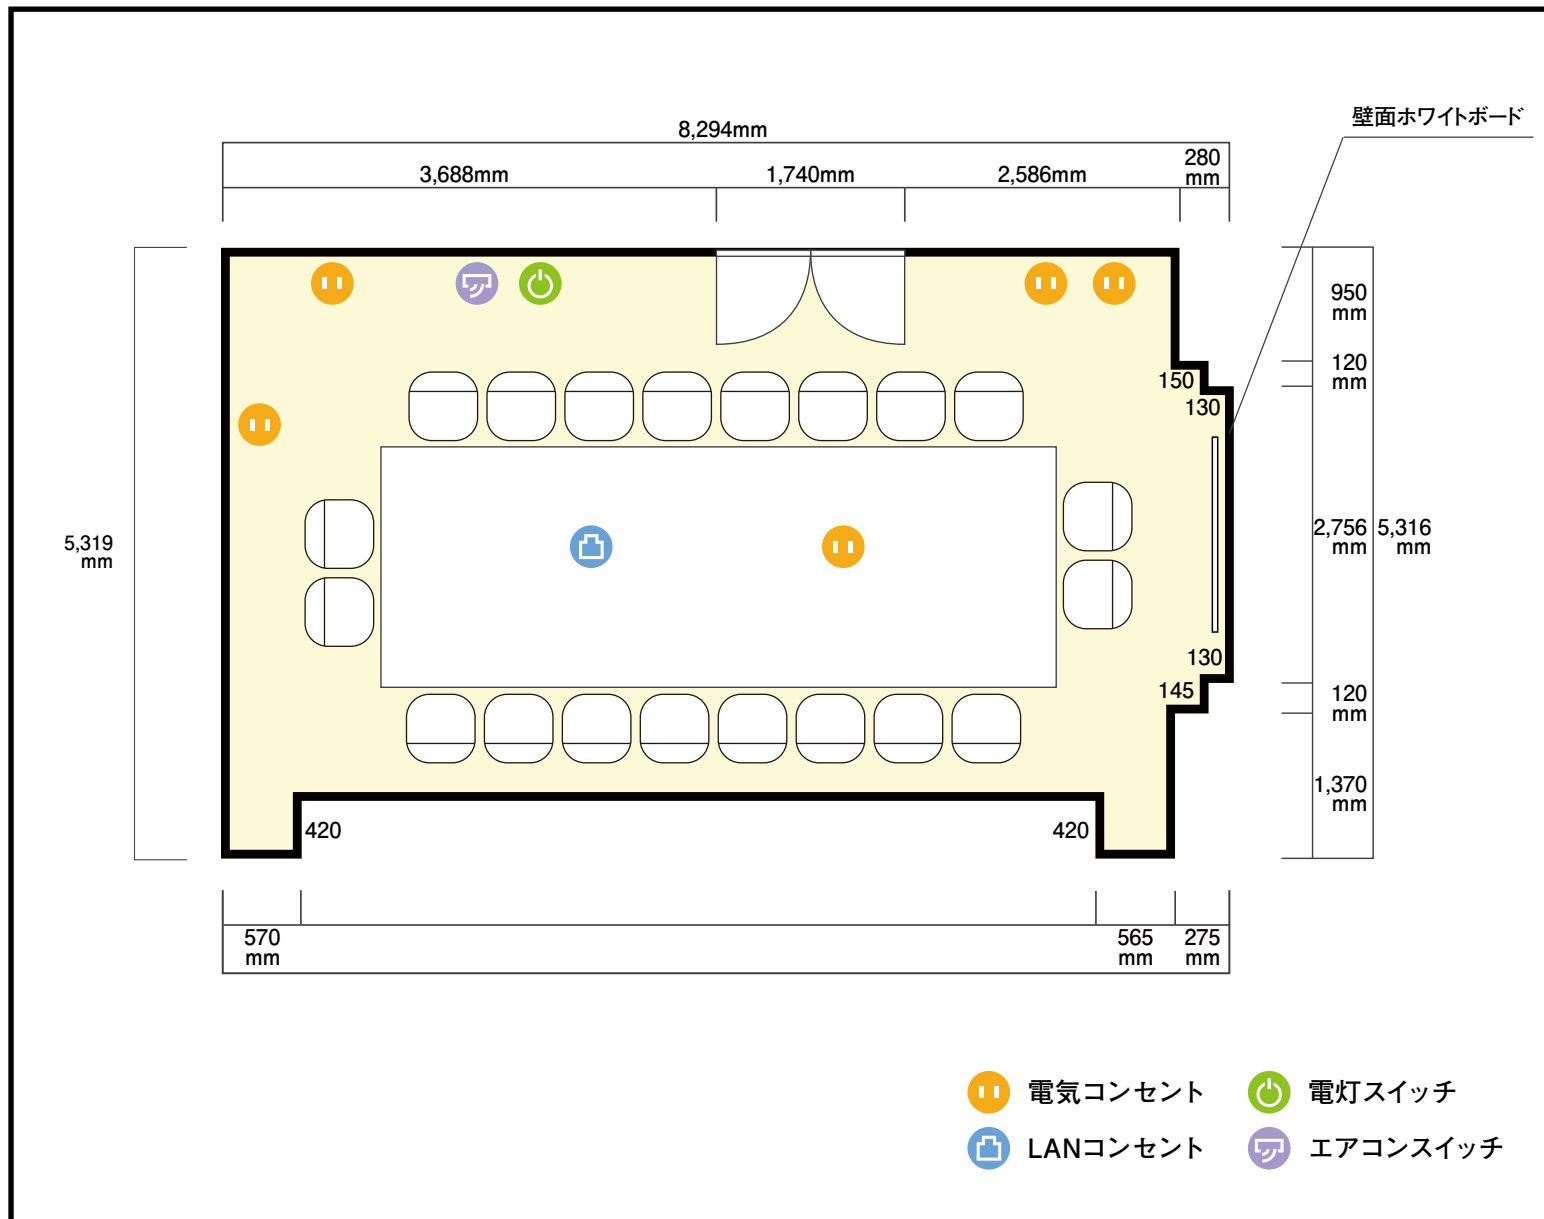

3階

336豪華会議室

上海市静安区延安中路1440号 阿波罗大厦 B1.3.4.6階

利用人数 (最大利用人数)

口の字 20名

施設情報

面積 44㎡

天井高 2,406mm

ドア開口部 横 1,740mm
縦 2,367mm

窓 0箇所

備考