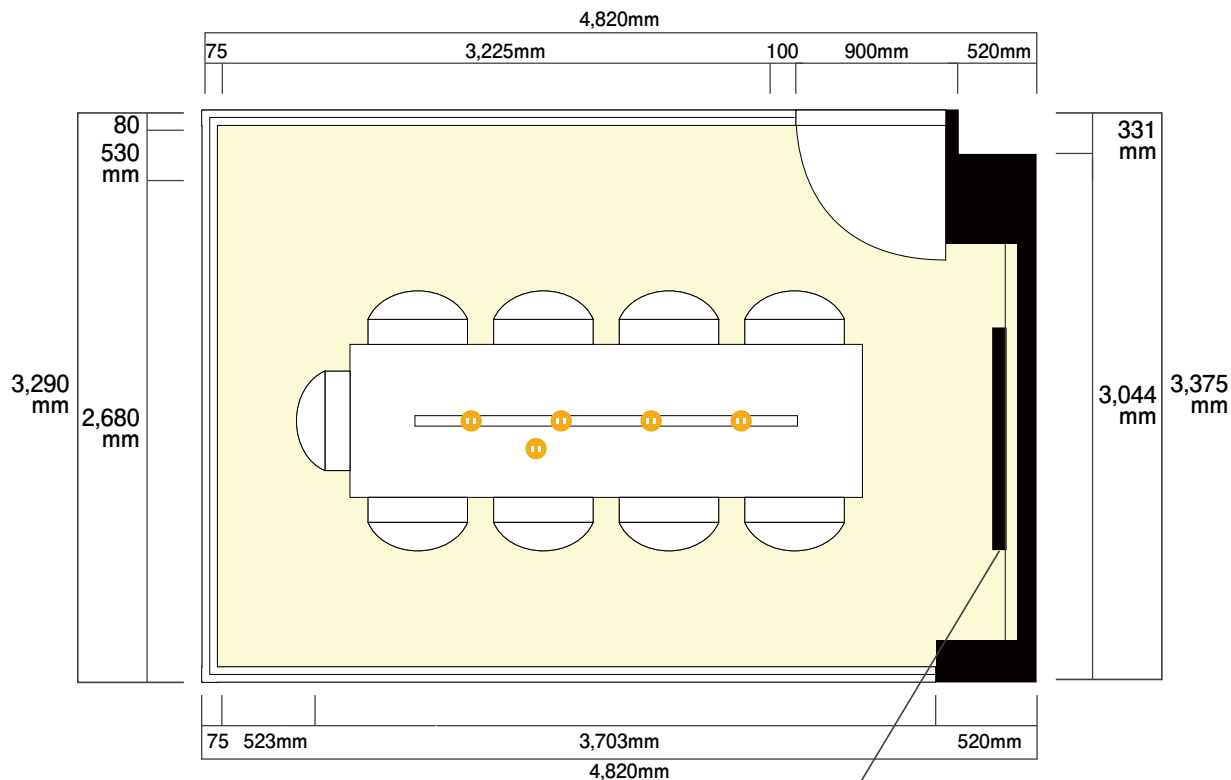

5階

502中型会議室

デジタルホワイトボード

-  電気コンセント
-  電灯スイッチ
-  LANコンセント
-  エアコンスイッチ

利用人数 (最大利用人数)

口の字 9名

施設情報

面積 14.0 m<sup>2</sup> (4.23 坪)

天井高 2,300mm

ドア開口部 横 900mm  
縦 -mm

窓 0箇所

備考