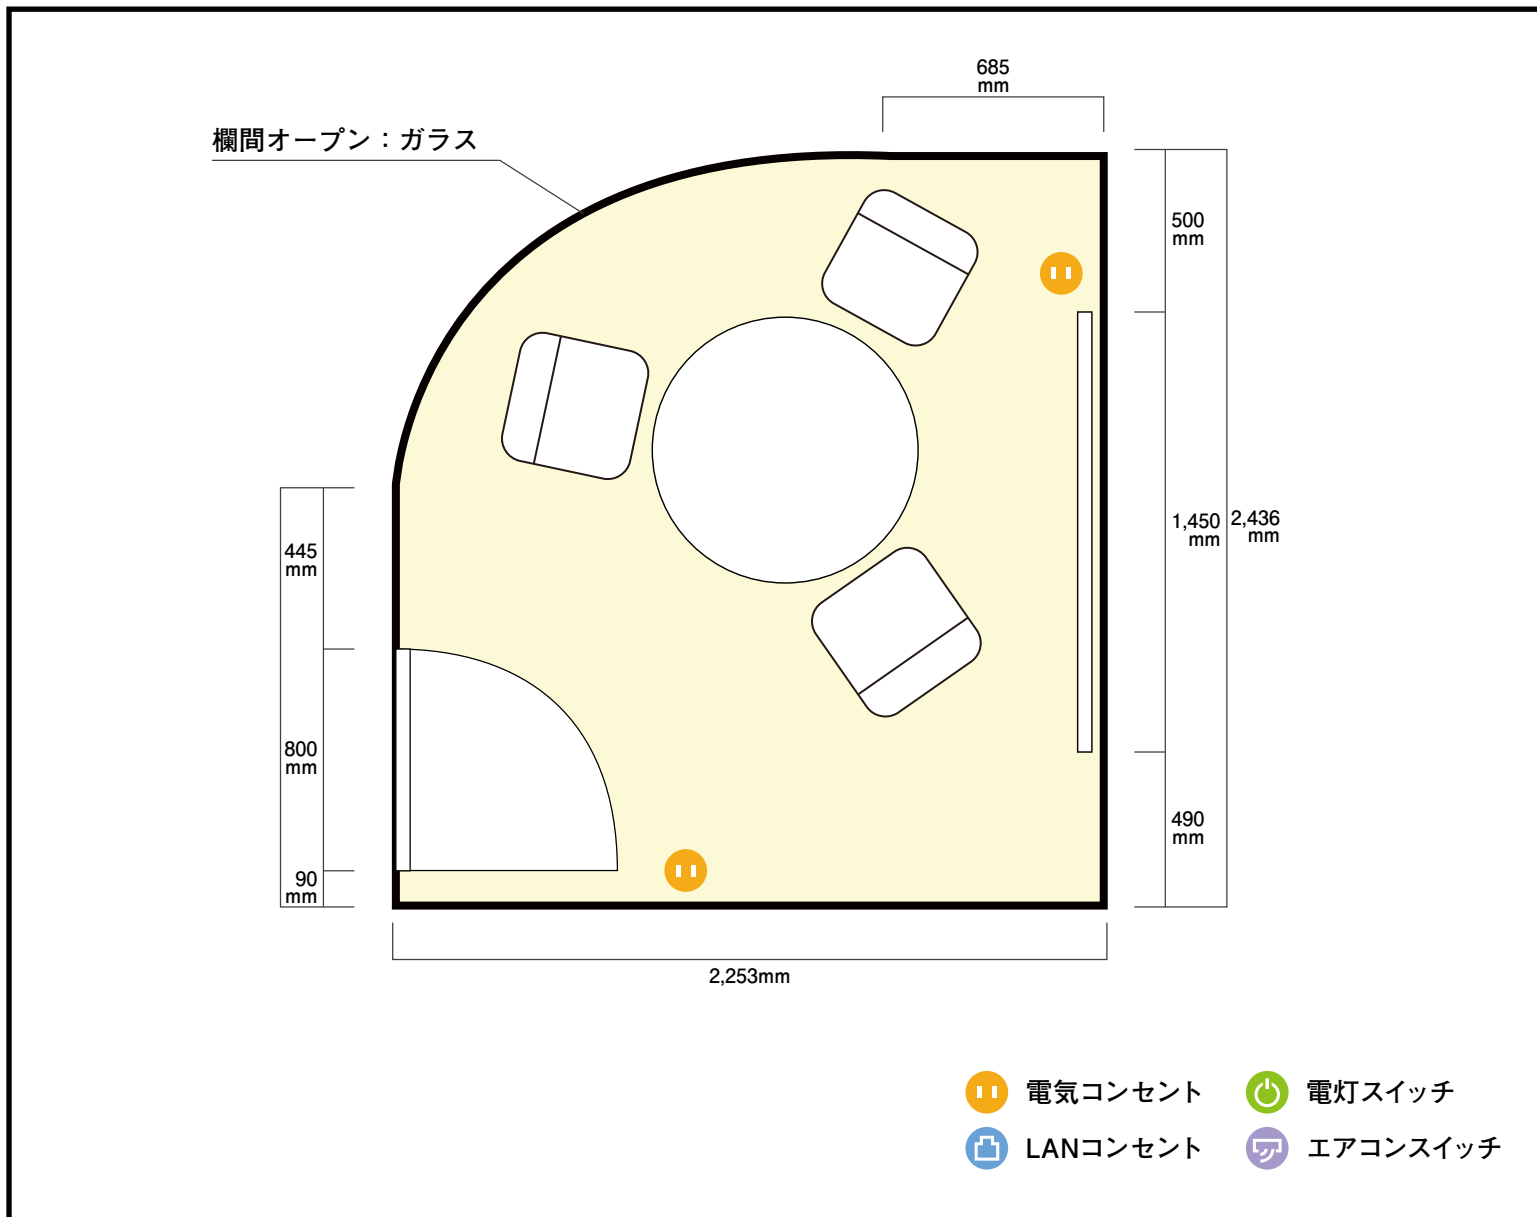

22階

2237小型会議室

上海浦東新区東方路710号 湯臣金融大廈22階

利用人数 (最大利用人数)

口の字 3名

施設情報

面積 5㎡

天井高 2,458mm

ドア開口部 横 740mm
縦 2,410mm

窓 0箇所

備考