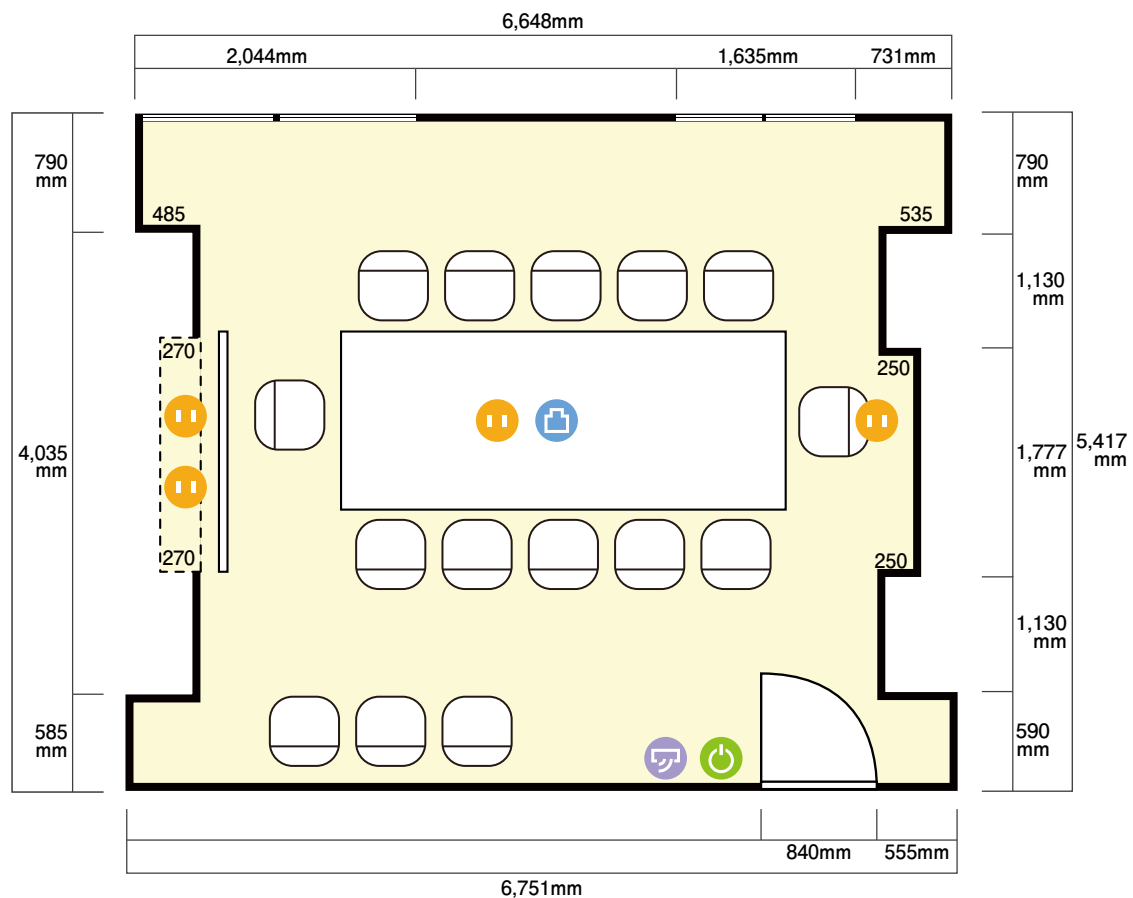

26階

2603大型會議室

上海市長寧区婁山関路83号 新虹橋中心大厦26階

利用人数 (最大利用人数)

口の字 15名

施設情報

面積 35㎡

天井高 2,395mm

ドア開口部 横 750mm
縦 2,340mm

窓 0箇所

備考

- 電気コンセント
- 電灯スイッチ
- LANコンセント
- エアコンスイッチ