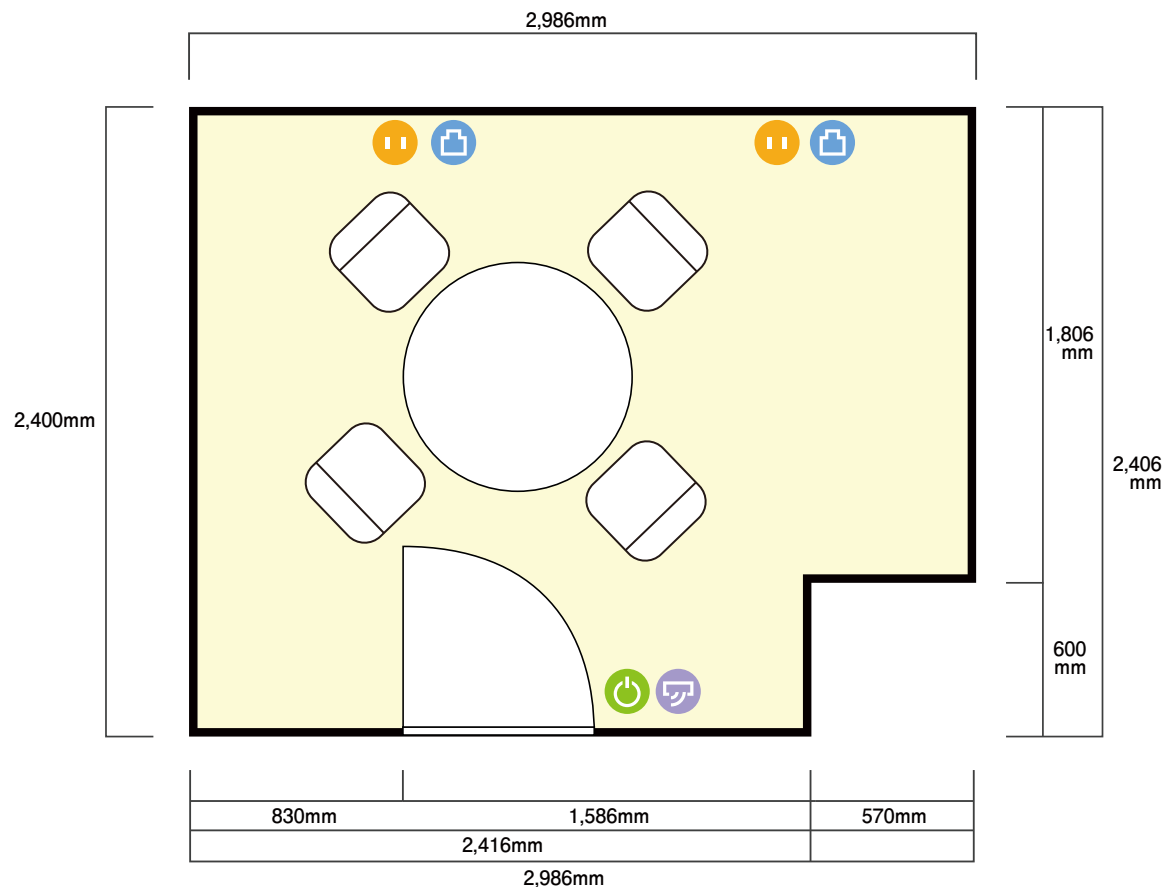

4階 401-57小型会議室

上海市黄浦区瑞金一路139号 復興商厦4階

利用人数 (最大利用人数)

口の字 4名

施設情報

面積 6.8 m²

天井高 2,496mm

ドア開口部 横 775mm
縦 2,396mm

窓 0箇所

備考

- 電気コンセント
- 電灯スイッチ
- LANコンセント
- エアコンスイッチ