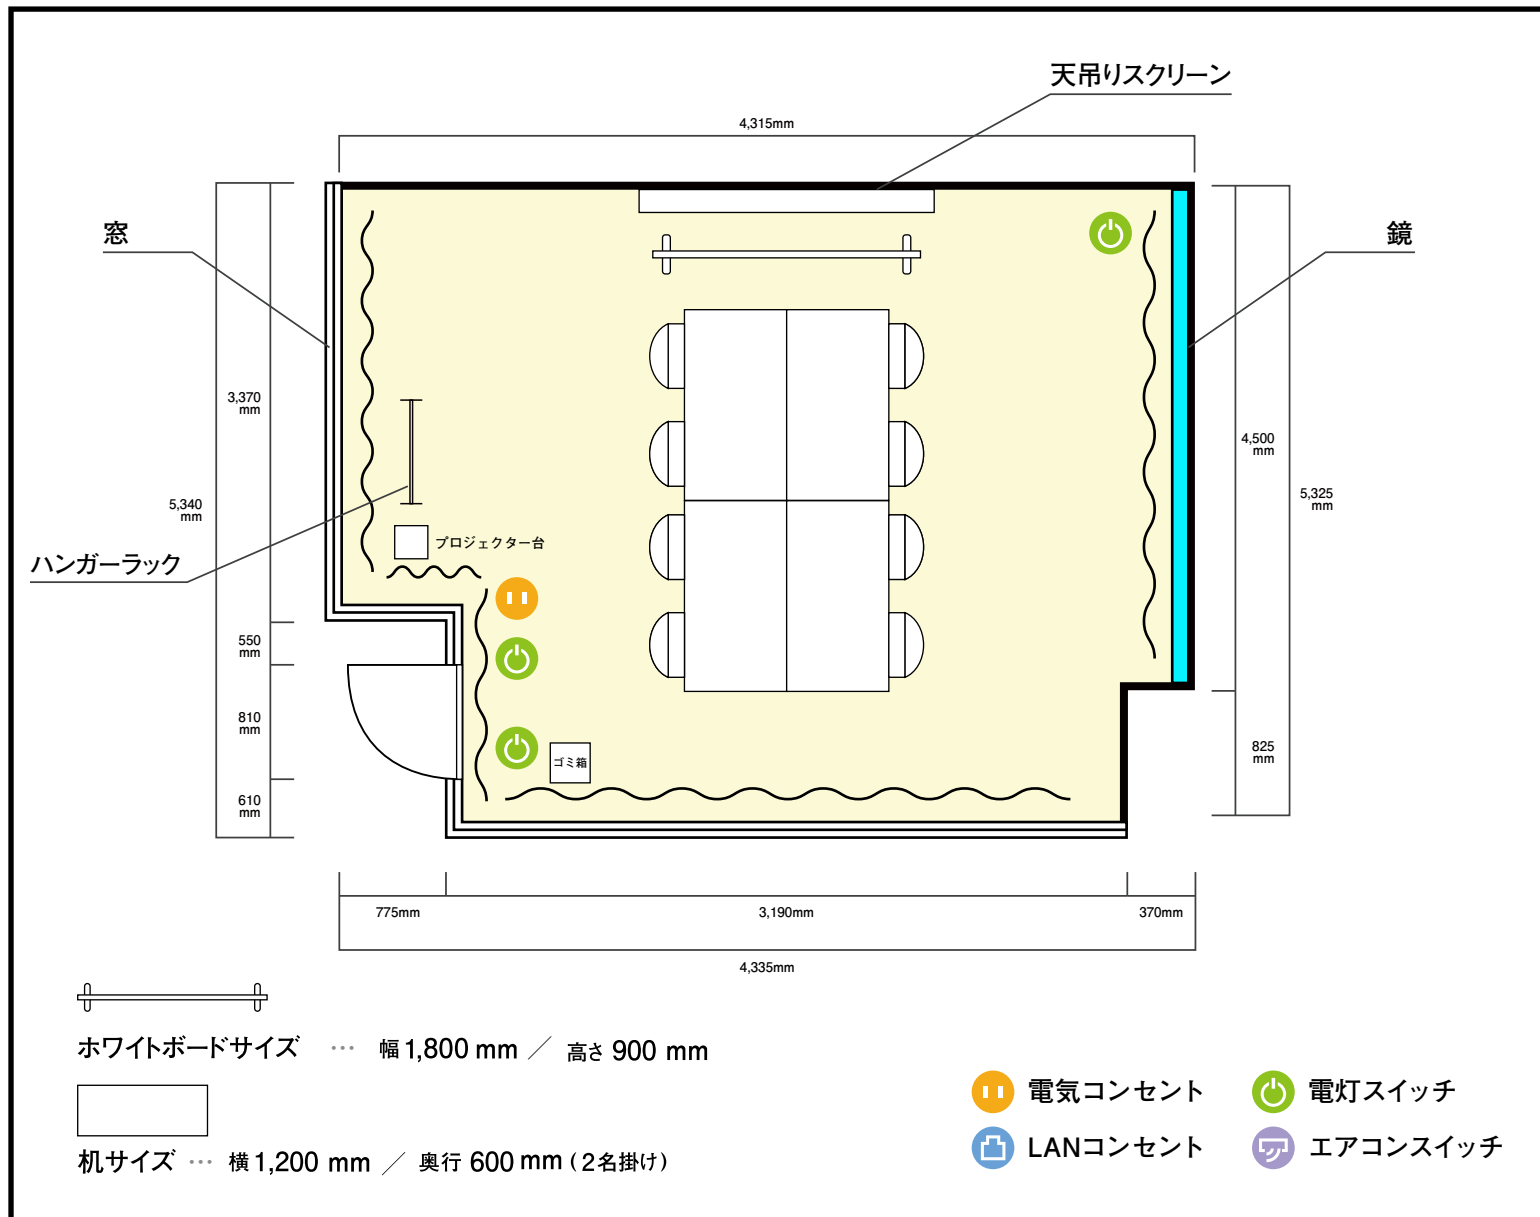

2階 応接会議室D

〒541-0048 阪府大阪市中心区瓦町4-4-7 REBANGA御堂筋本町BLDG 2階

利用人数 (最大利用人数)

口の字 10名

施設情報

面積 21.0㎡ (6.3坪)

天井高 2,900mm

ドア開口部 横 810mm  
縦 2,255mm