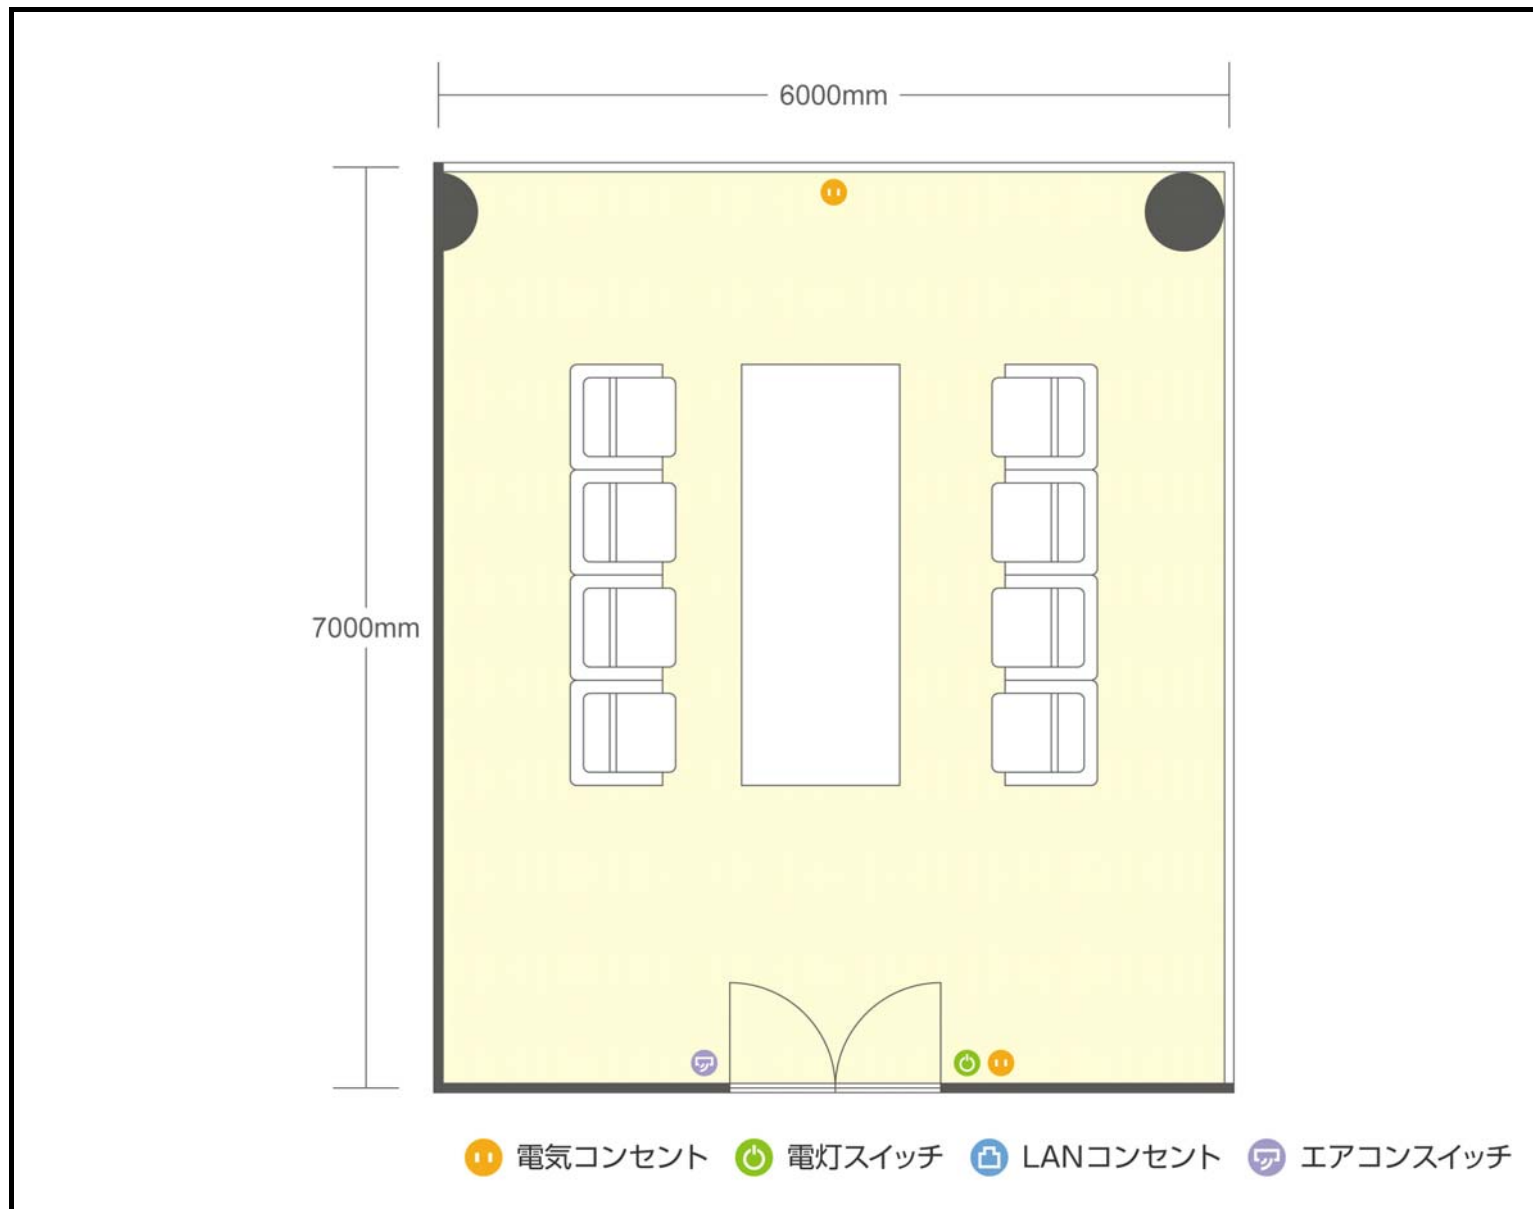

4階 第7会議室(R-7) 口の字

愛知県常滑市セントレア1-1 第2セントレアビル4階

●利用人数 (最大利用人数)

スクール	0名
口の字	8名

●施設情報

面積	48㎡ (14.52坪)
天井高	2600mm
ドア開口部	1600mm×2100mm
エレベータ	3台・定員53名