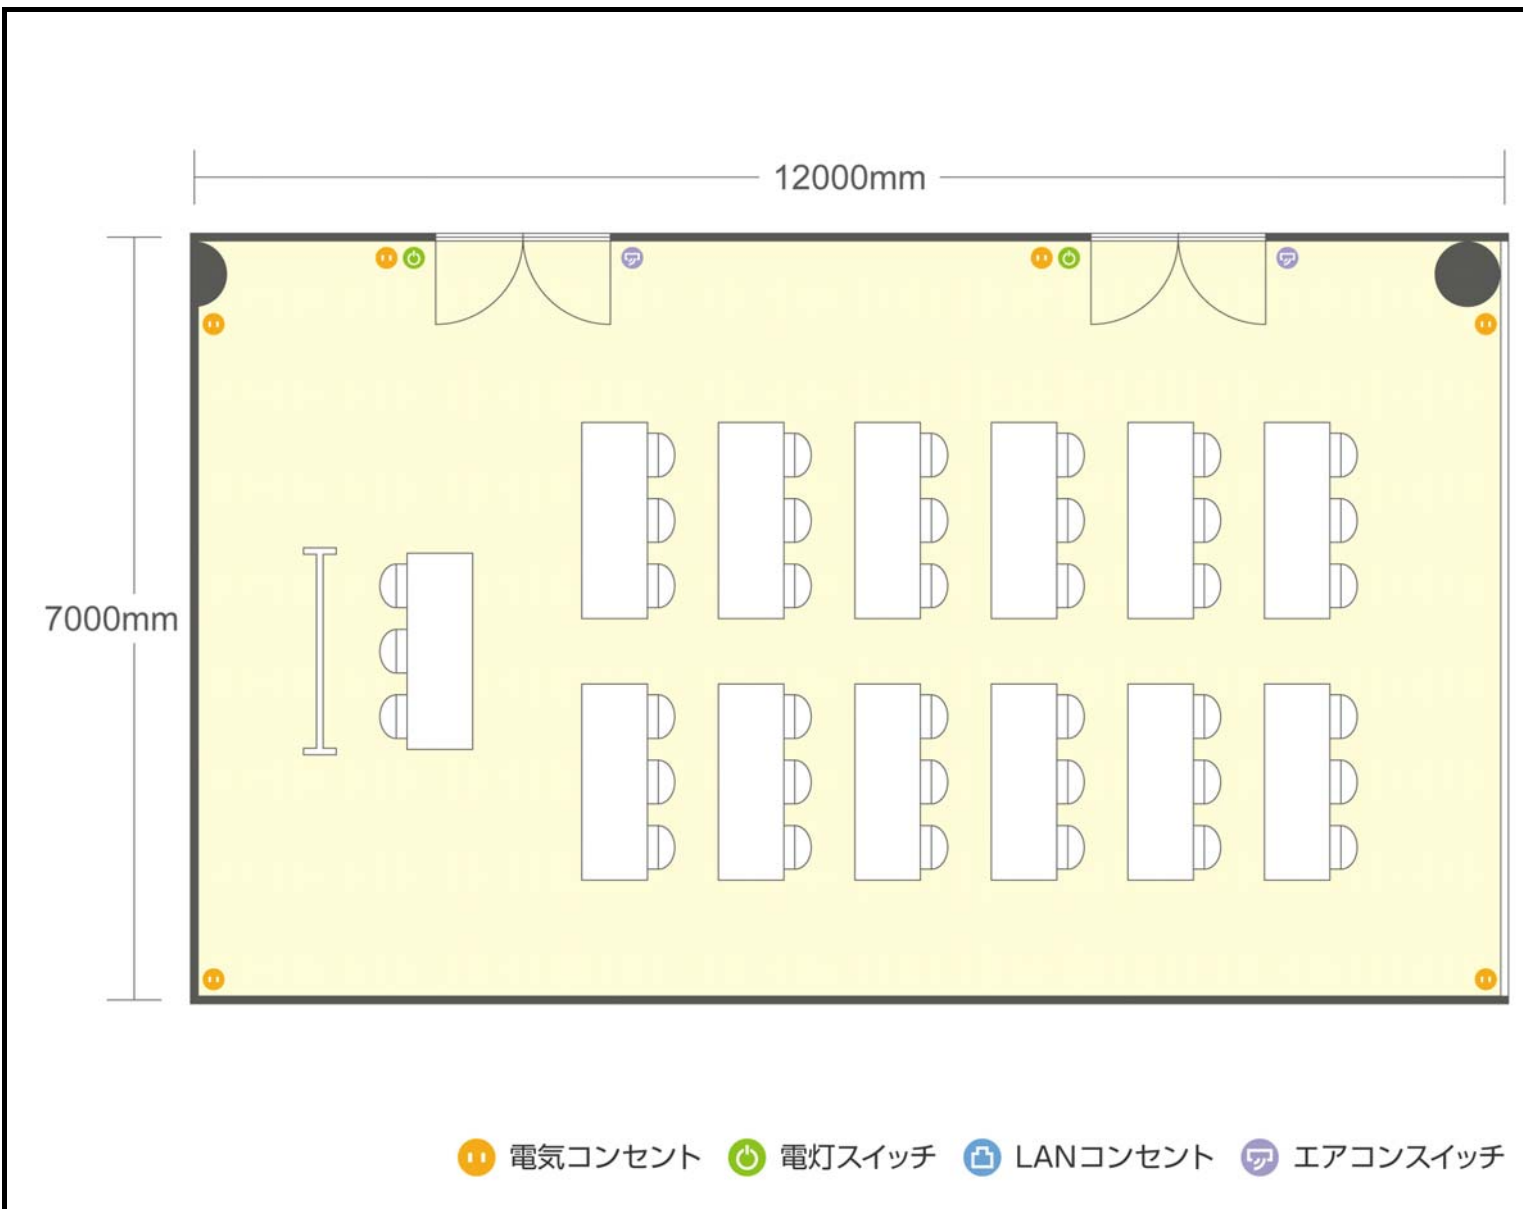

4階 第4+5会議室 スクール

愛知県常滑市セントレア1-1 第2セントレアビル4階

● 利用人数 (最大利用人数)

スクール	36名
口の字	0名

● 施設情報

面積	89m <sup>2</sup> (26.92坪)
天井高	2600mm
ドア開口部	1600mm×2100mm
エレベータ	3台・定員53名