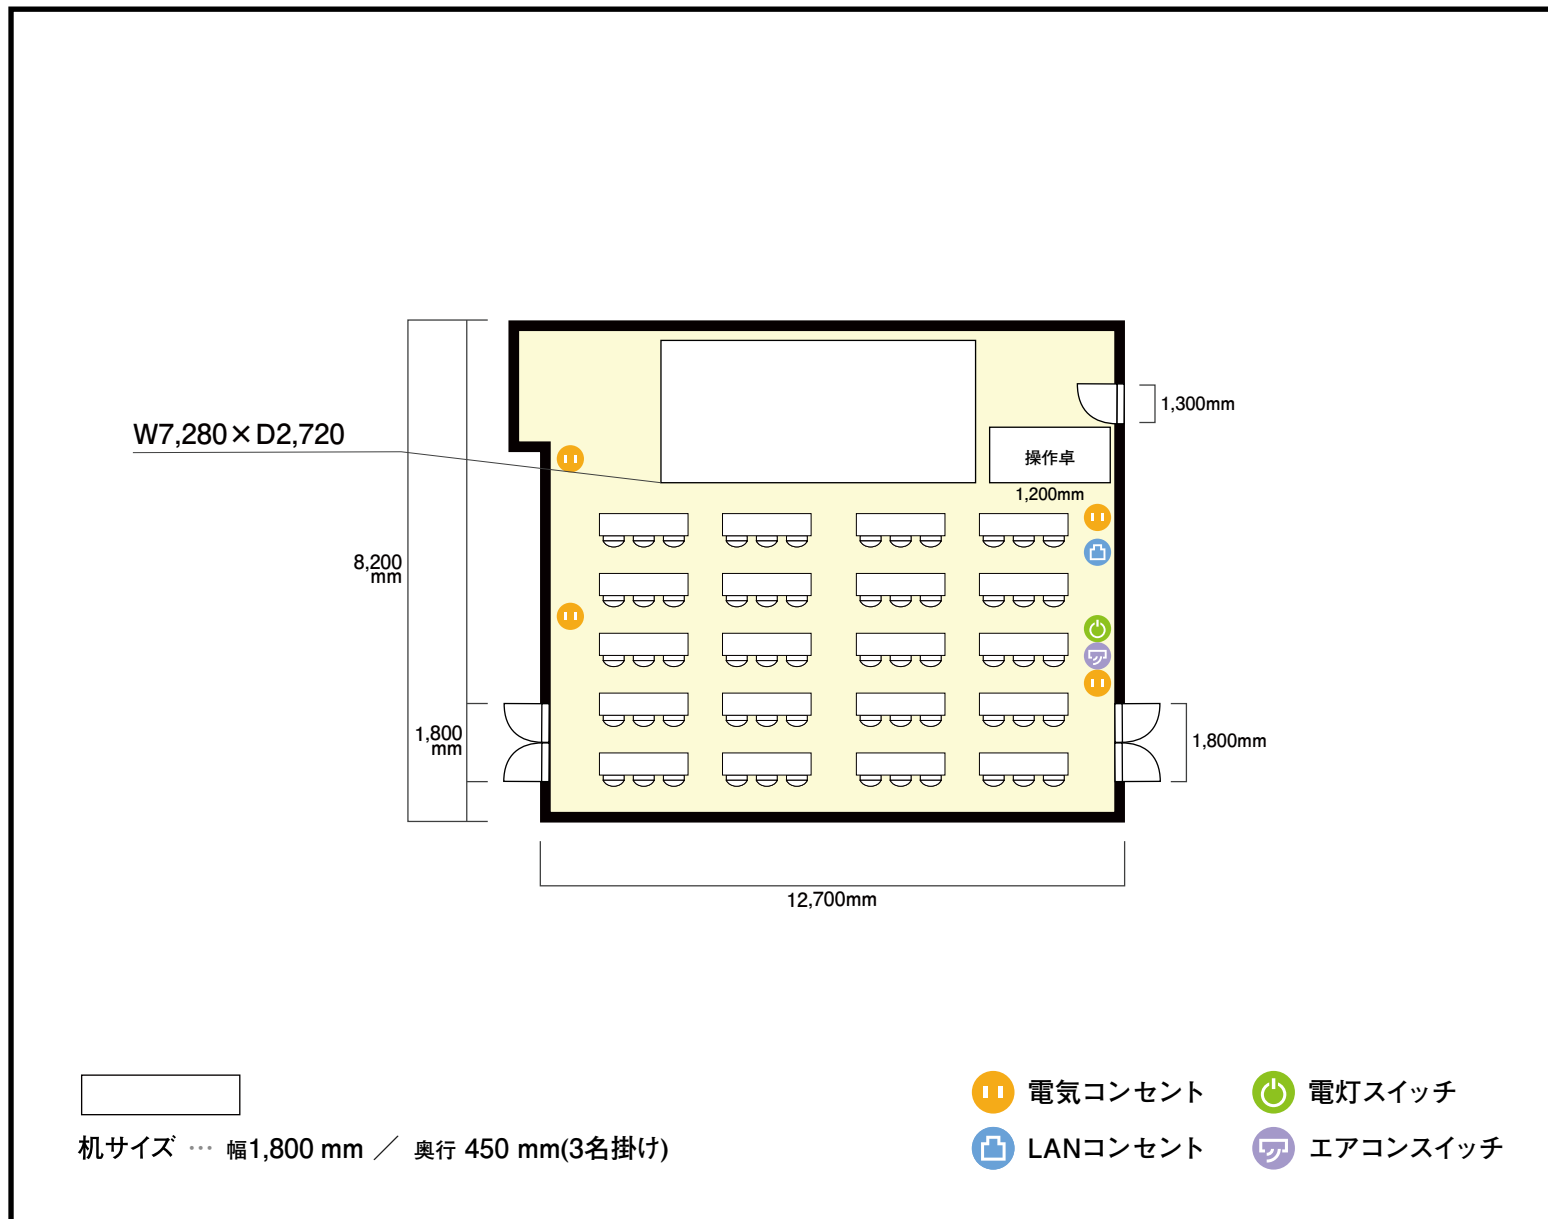

5階 ガスホール半面A

〒460-0008 愛知県名古屋市中区栄3-15-33 栄ガスビル5階

利用人数 (最大利用人数)

スクール 60名

施設情報

面積 105.0 m² (31.76 坪)

天井高 3,300mm

ドア開口部 横 1,800mm
縦 2,100mm

窓 0箇所

備考