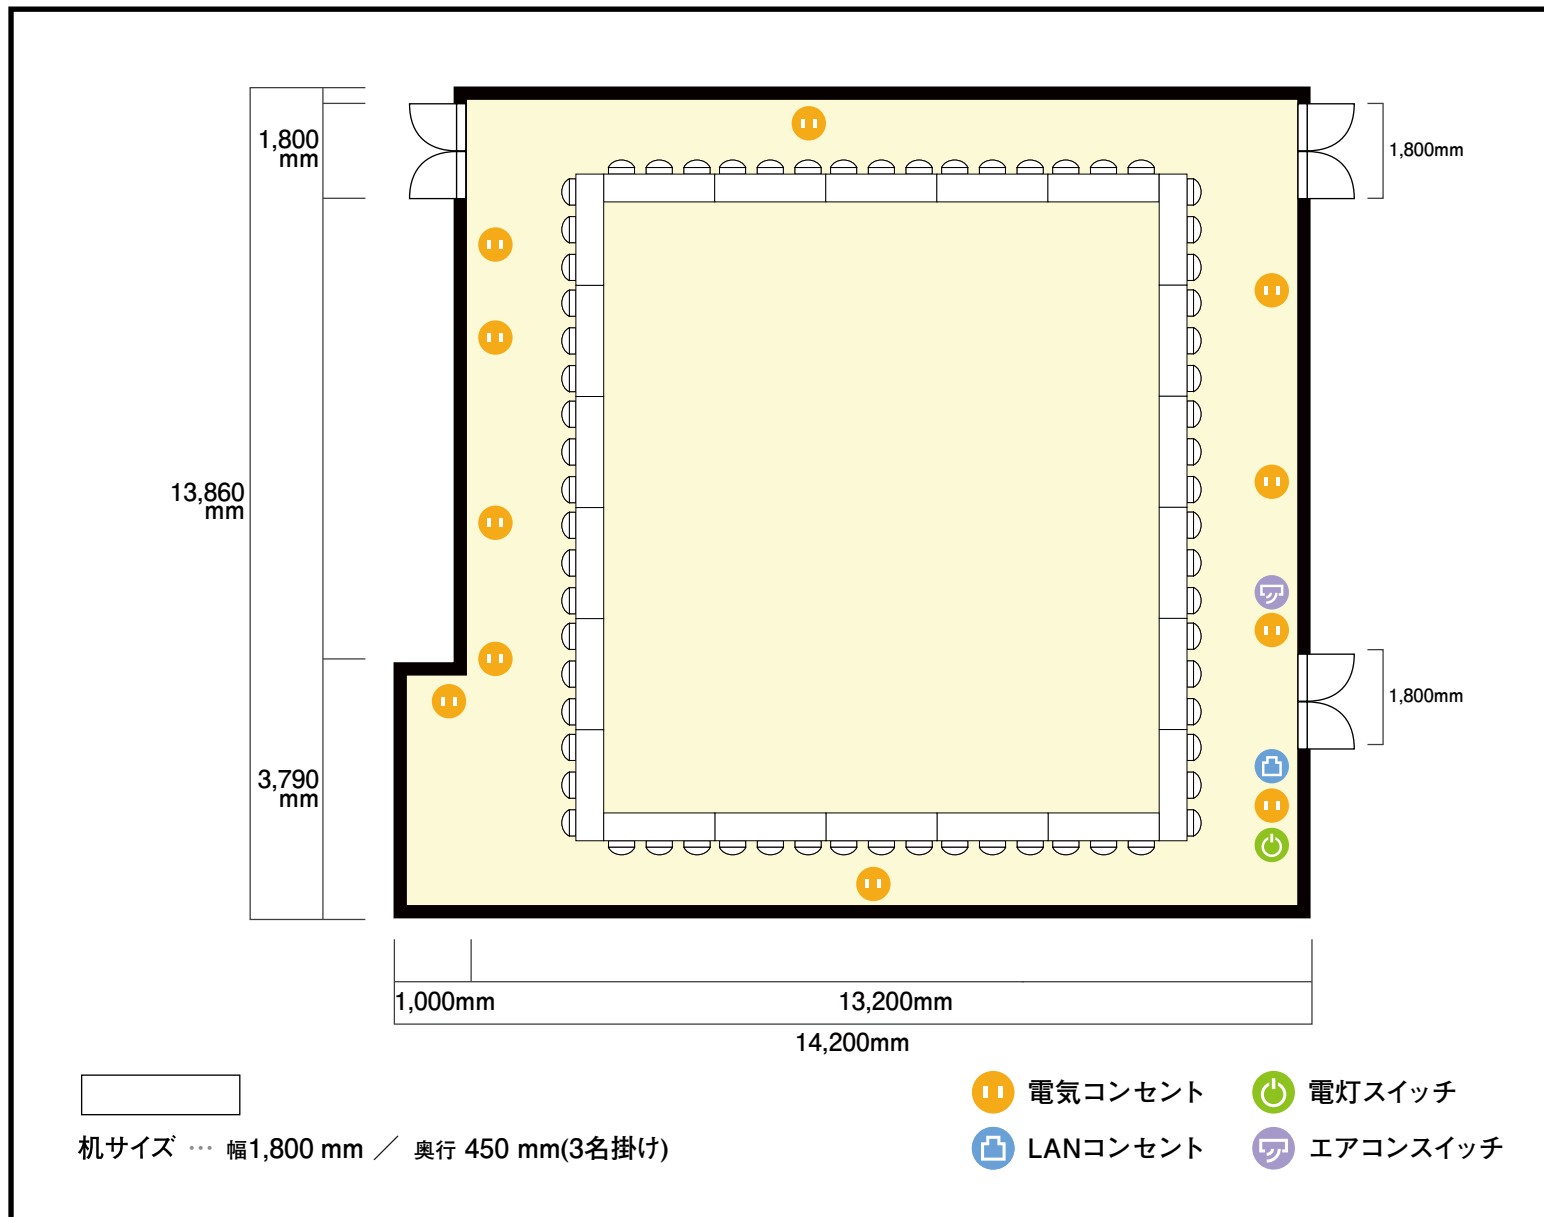

5階 キングルーム

〒460-0008 愛知県名古屋市中区栄3-15-33 栄ガスビル5階

利用人数 (最大利用人数)

口の字 66名

施設情報

面積 190.0 m² (57.48 坪)

天井高 2,570mm

ドア開口部 横 1,800mm
縦 2,100mm

窓 0箇所

備考