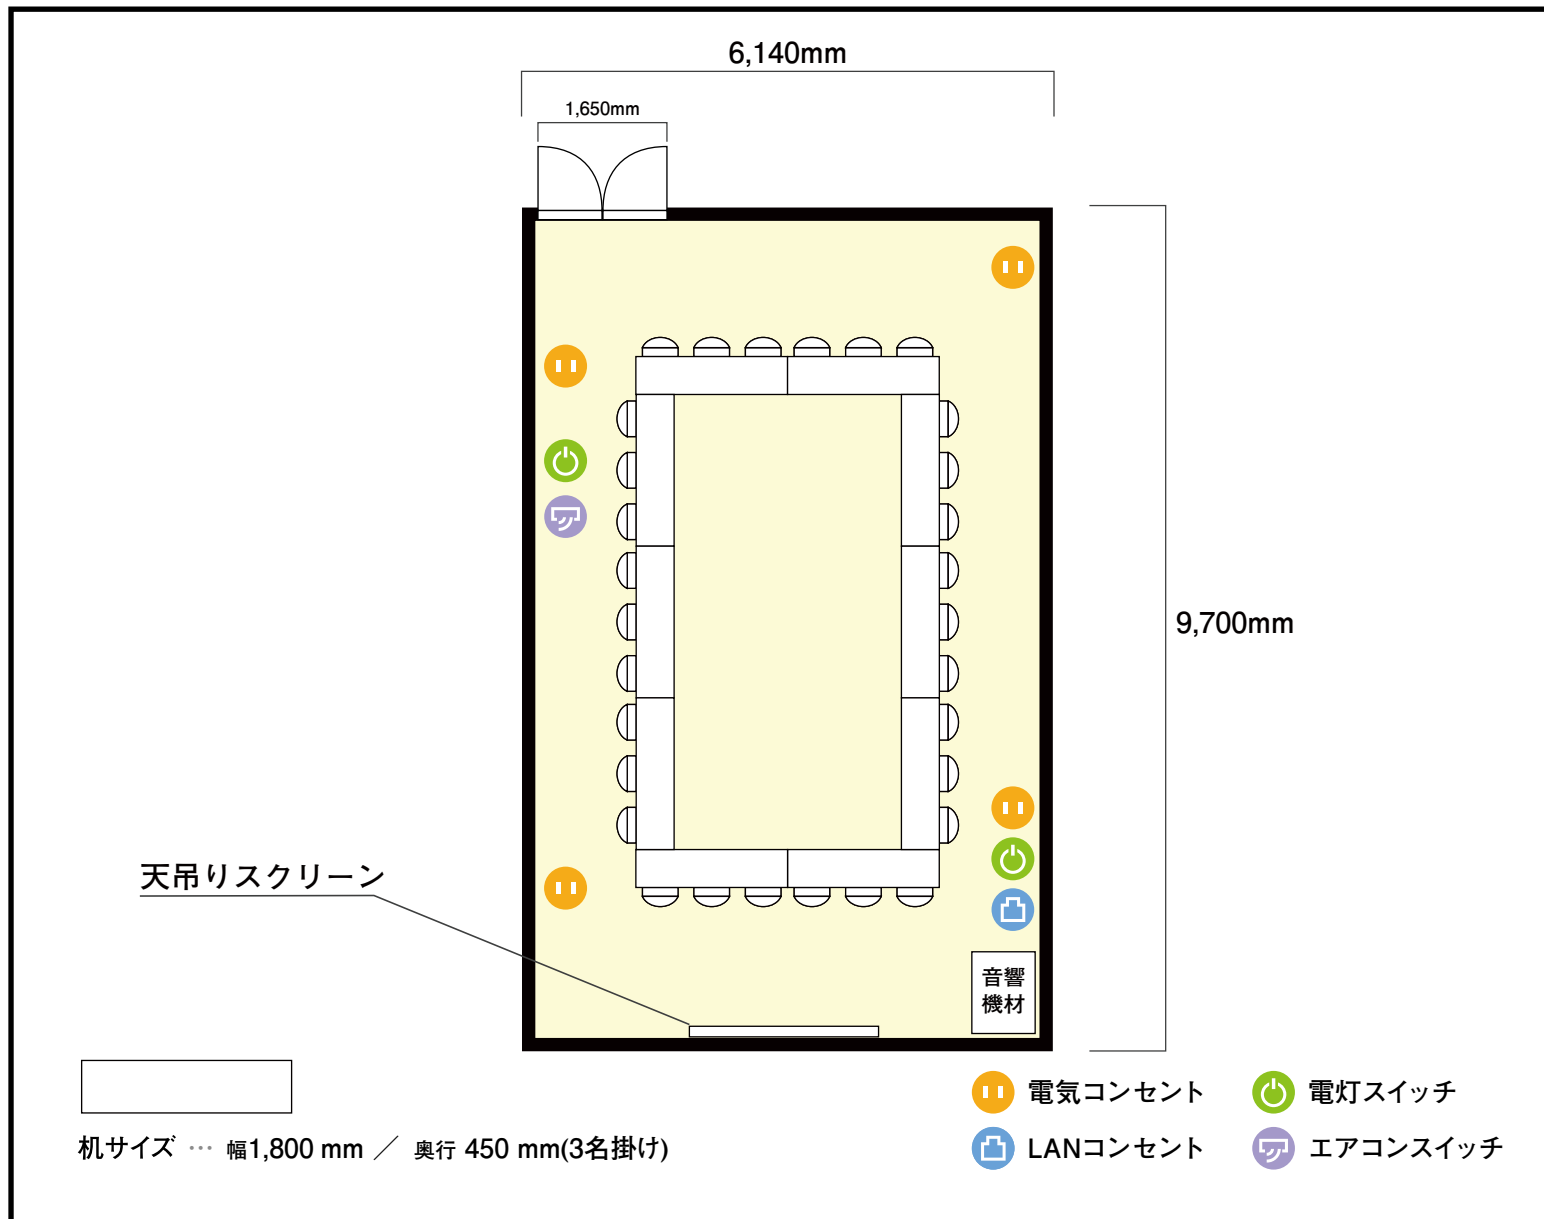

5階 クイーンルーム

〒460-0008 愛知県名古屋市中区栄3-15-33 栄ガスビル5階

利用人数 (最大利用人数)

口の字 30名

施設情報

面積 56.0 m<sup>2</sup> (16.94 坪)

天井高 2,400mm

ドア開口部 横 1,650mm  
縦 2,100mm

窓 0箇所

備考