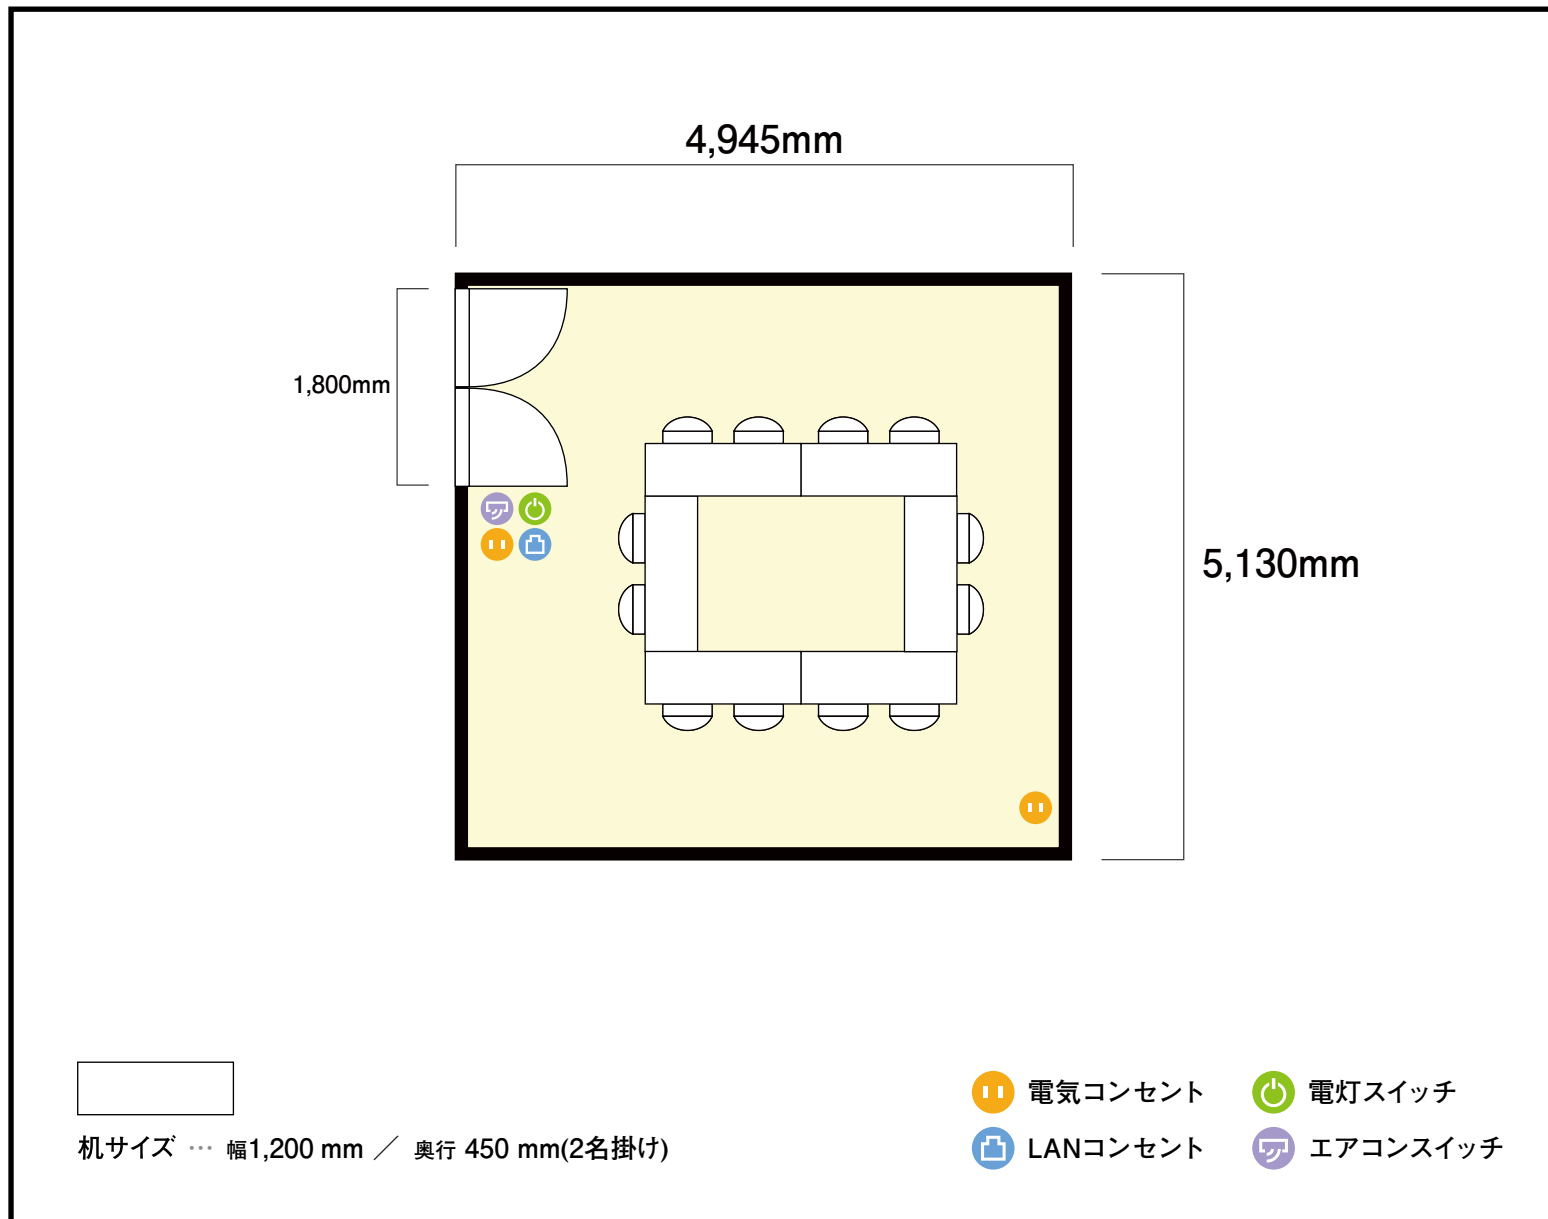

5階 プリンスルーム

〒460-0008 愛知県名古屋市中区栄3-15-33 栄ガスビル5階

利用人数 (最大利用人数)

口の字 12名

施設情報

面積 25.0 m<sup>2</sup> (7.56 坪)

天井高 2,300mm

ドア開口部 横 1,800mm  
縦 2,000mm