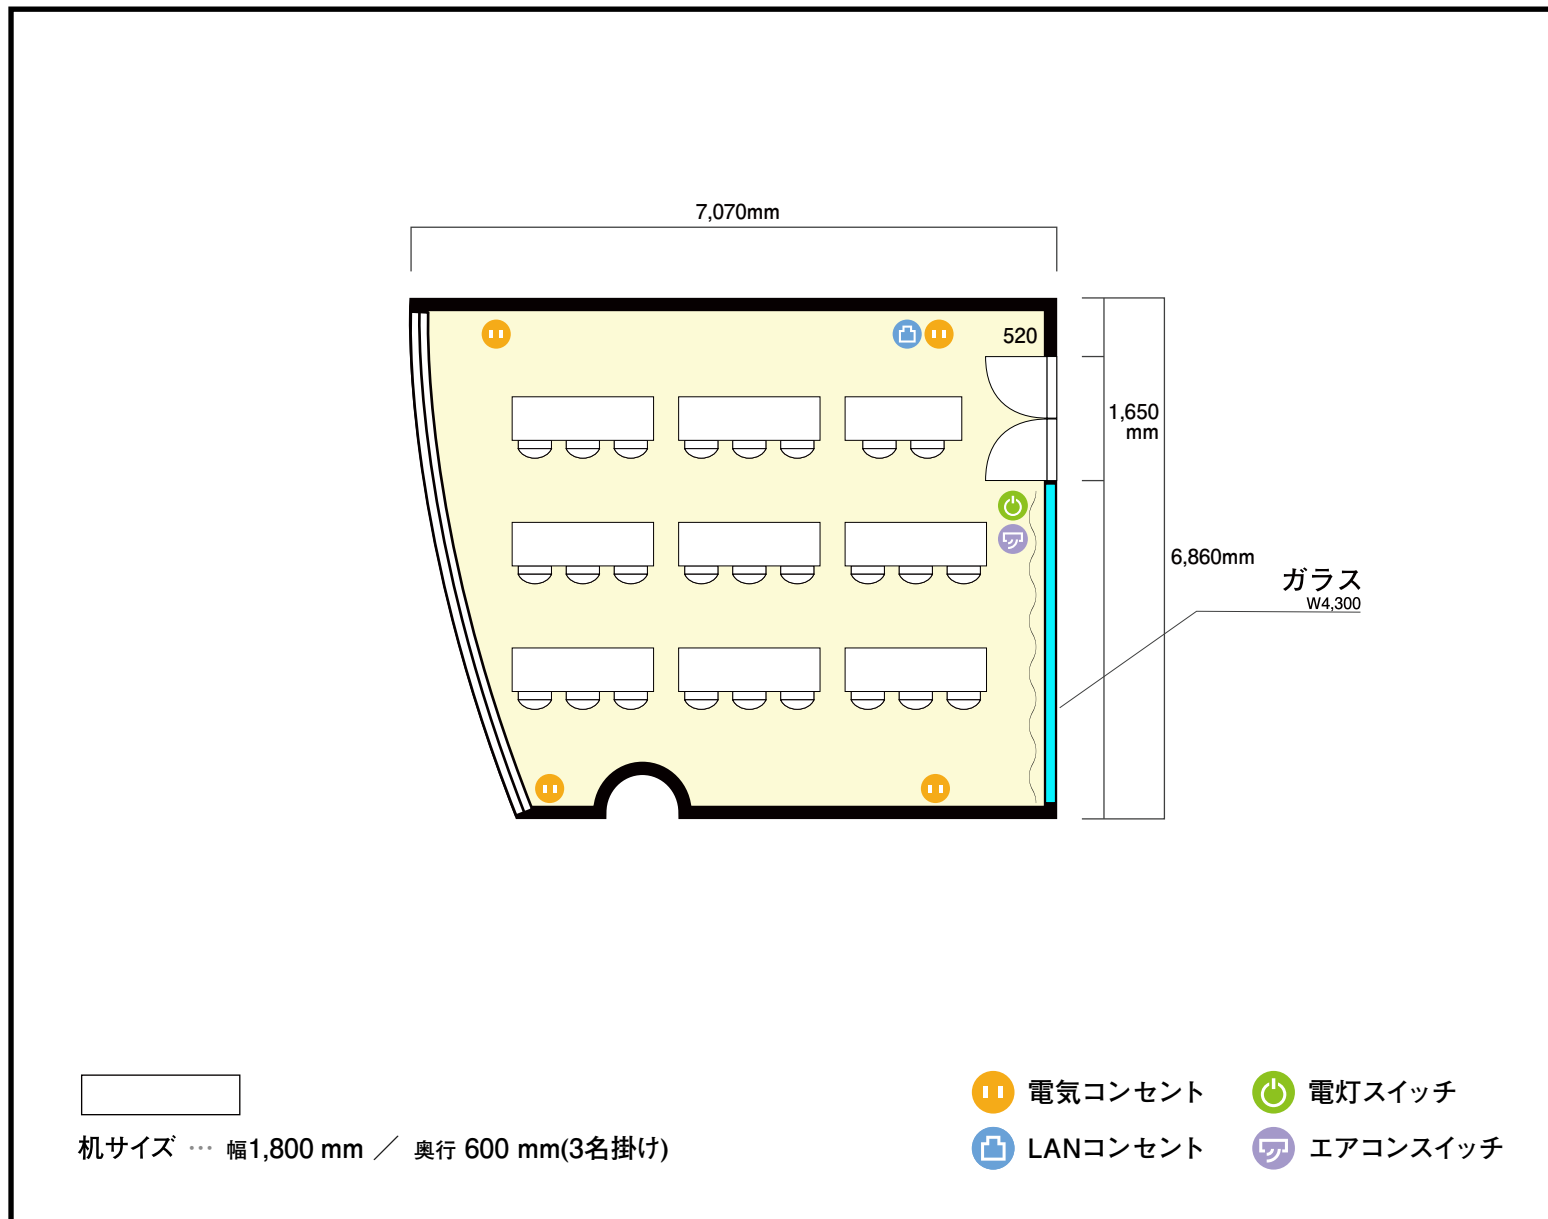

7階 サファイアルーム

〒464-0850 愛知県名古屋市千種区今池1-8-8 今池ガスビル7階

利用人数 (最大利用人数)

スクール 26名

施設情報

面積 51.0㎡ (15.43坪)

天井高 2,650mm

ドア開口部 横 1,650mm
縦 2,100mm

窓 1箇所

備考