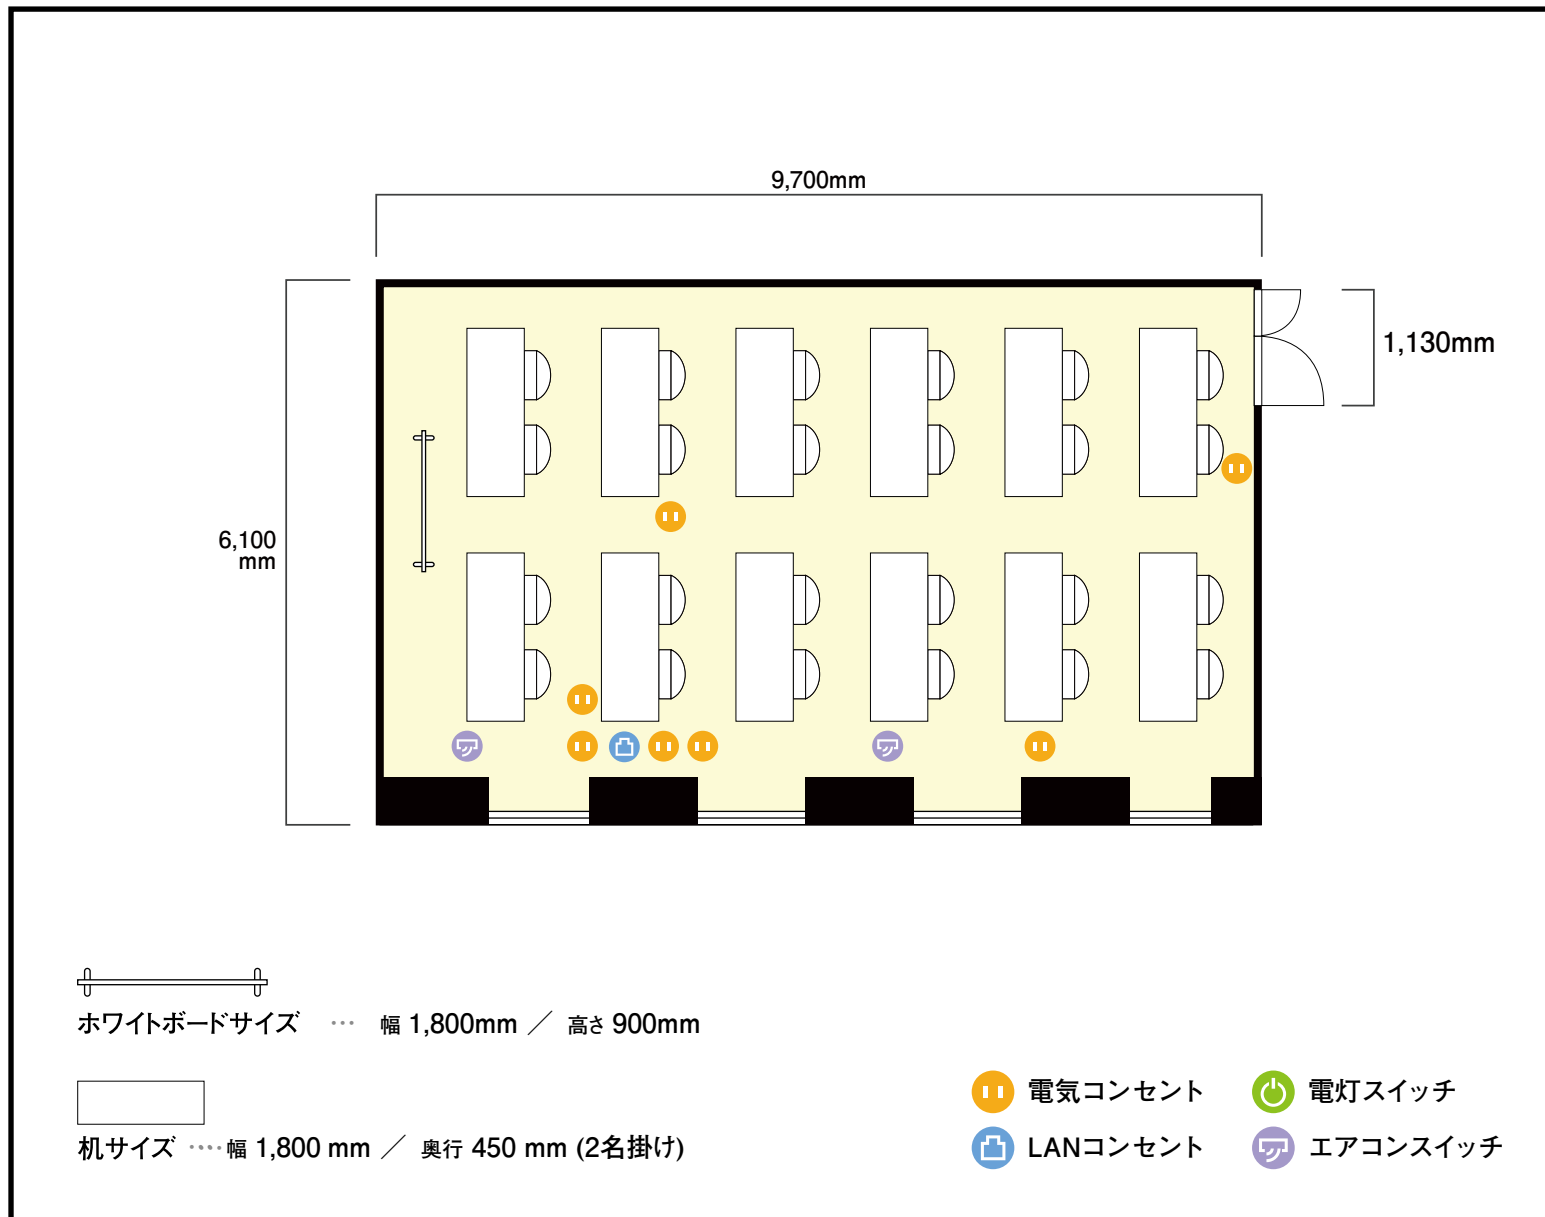

2階 BC

〒542-0083 大阪府大阪市中央区東心斎橋2-2-2 大阪富士屋ホテル2階

利用人数 (最大利用人数)

スクール 24名

施設情報

面積 66.0㎡ (19.97坪)

天井高 2,280mm

ドア開口部 横 1,130mm
縦 2,100mm

窓 4箇所

備考