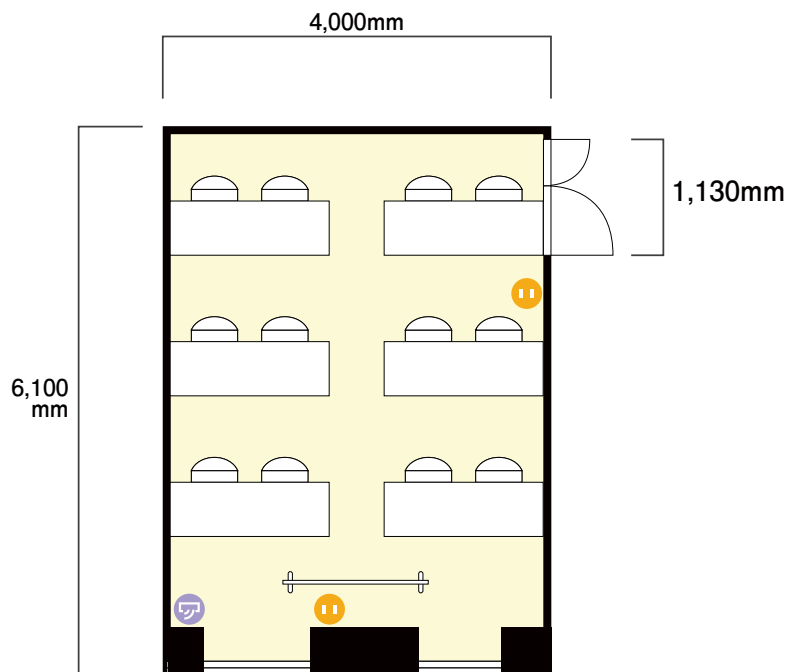

2階 C

〒542-0083 大阪府大阪市中央区東心斎橋2-2-2 大阪富士屋ホテル2階

 ホワイトボードサイズ … 幅 1,800mm / 高さ 900mm

 机サイズ … 幅 1,800 mm / 奥行 450 mm (2名掛け)

-  電気コンセント
-  電灯スイッチ
-  LANコンセント
-  エアコンスイッチ

利用人数 (最大利用人数)

スクール 12名

施設情報

面積 30.0㎡ (9.07坪)

天井高 2,280mm

ドア開口部 横 1,130mm
縦 2,100mm

窓 2箇所

備考