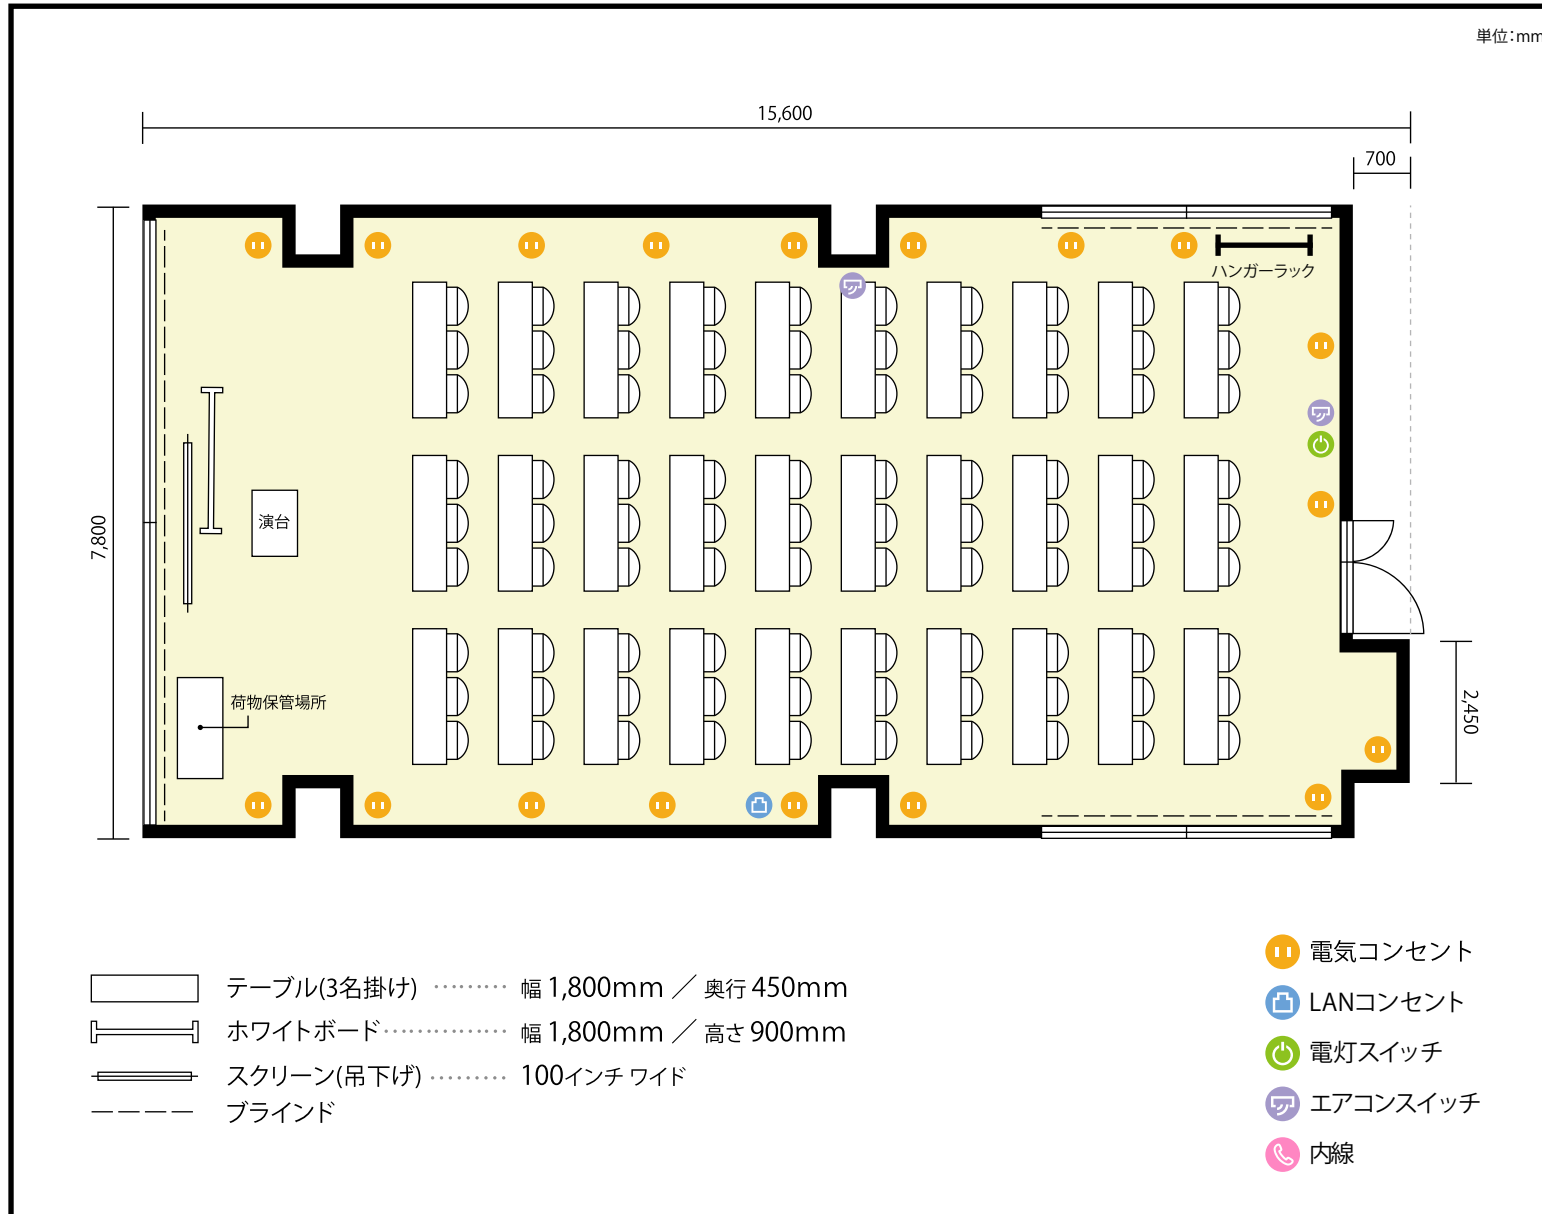

6階 6A / スクール

〒550-0014 大阪府大阪市西区北堀江1-1-24 近商ビル 6階

利用人数 最大利用人数 (※講師席を除く)

スクール 90名

施設情報

面積 121.3 m² (36.7 坪)

天井高 2,400mm

ドア開口部 横 1,400mm
縦 1,990mm