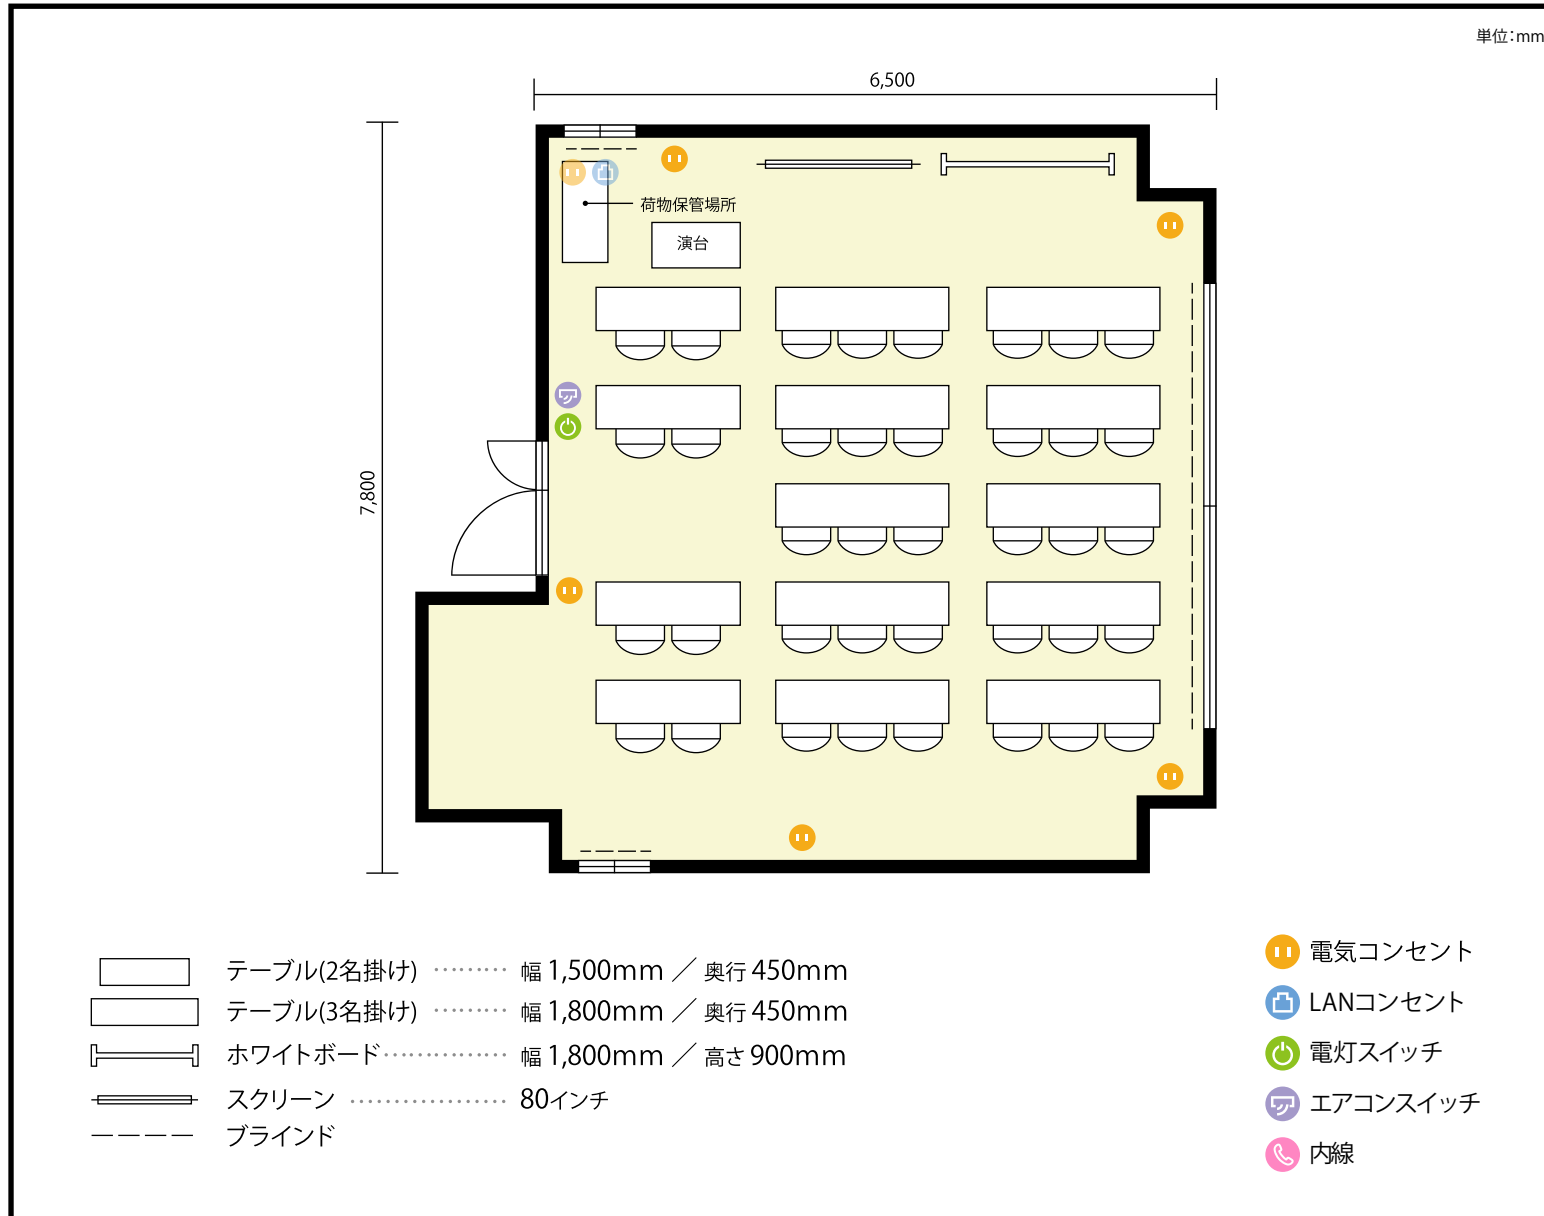

6階 6B / スクール

〒550-0014 大阪府大阪市西区北堀江1-1-24 近商ビル 6階

利用人数 最大利用人数 (※講師席を除く)	
スクール	38名
施設情報	
面積	51.2 m ² (15.5 坪)
天井高	2,400mm
ドア開口部	横 1,400mm 縦 1,990mm
備考	