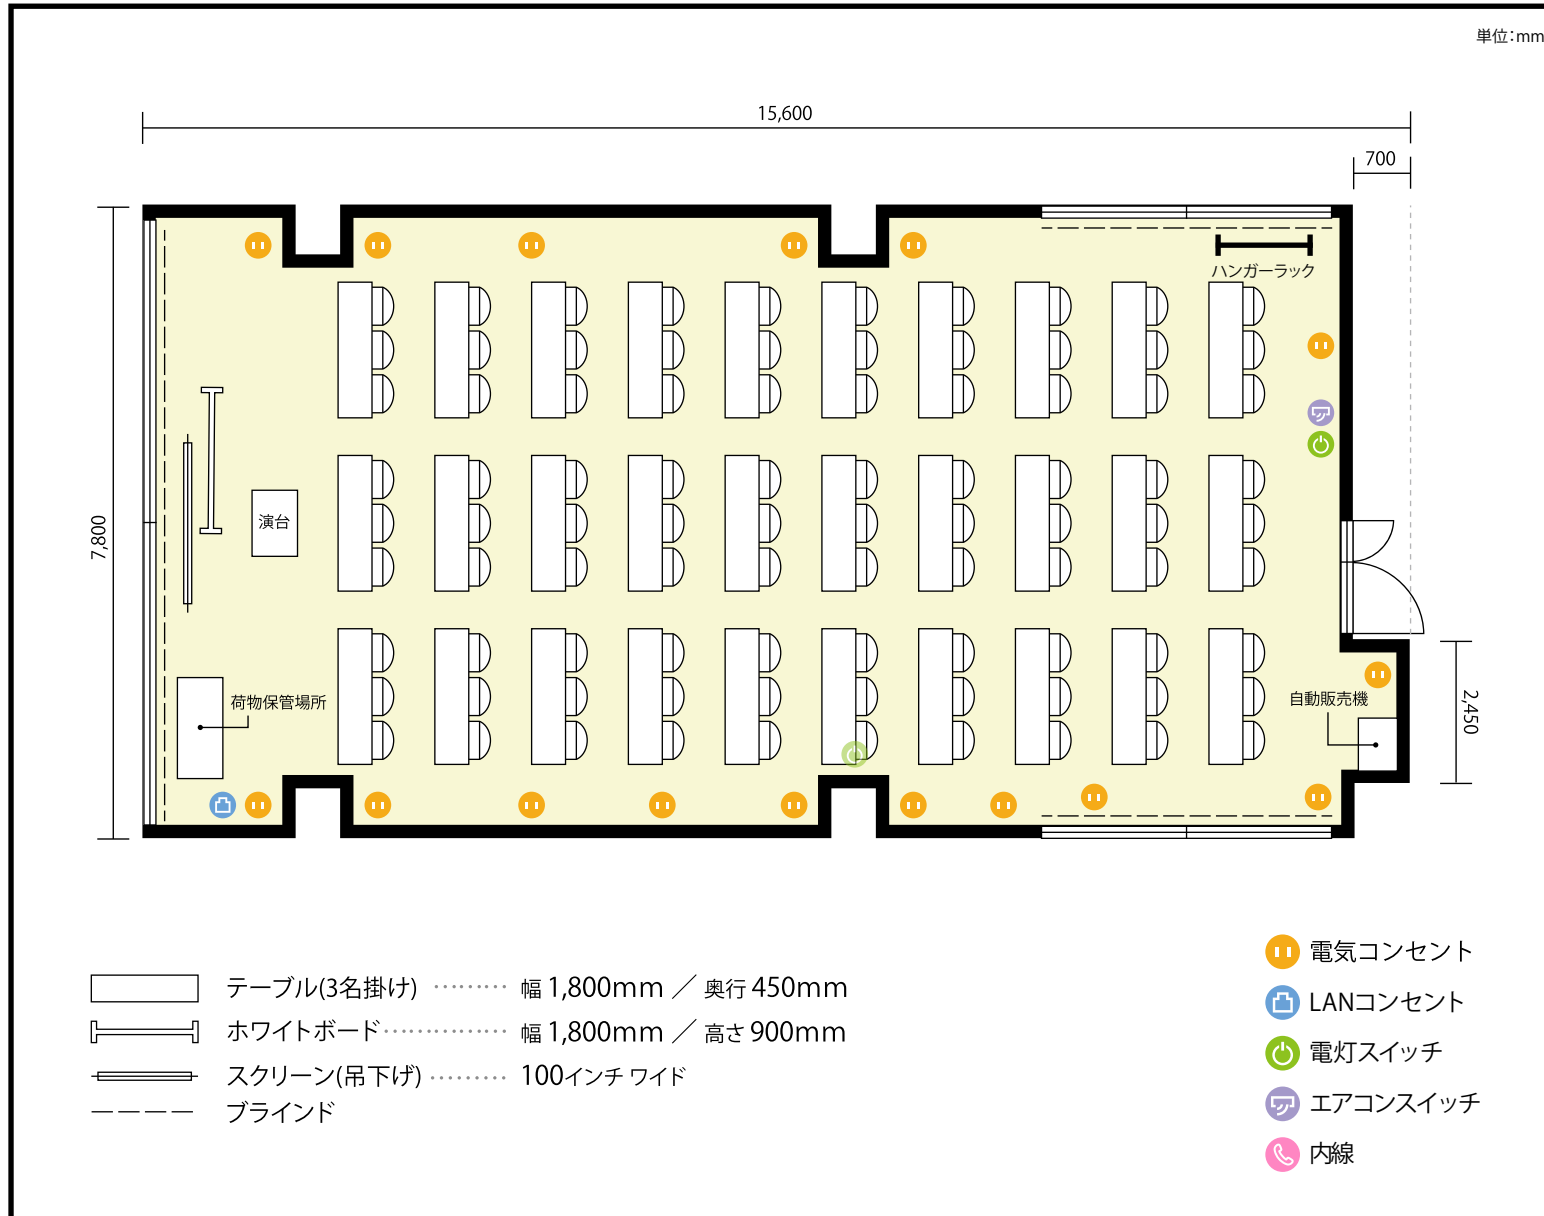

10階 10A / スクール

〒550-0014 大阪府大阪市西区北堀江1-1-24 近商ビル 10階

利用人数 最大利用人数 (※講師席を除く)

スクール 90名

施設情報

面積 121.3 m² (36.7 坪)

天井高 2,400mm

ドア開口部 横 1,400mm 縦 1,990mm