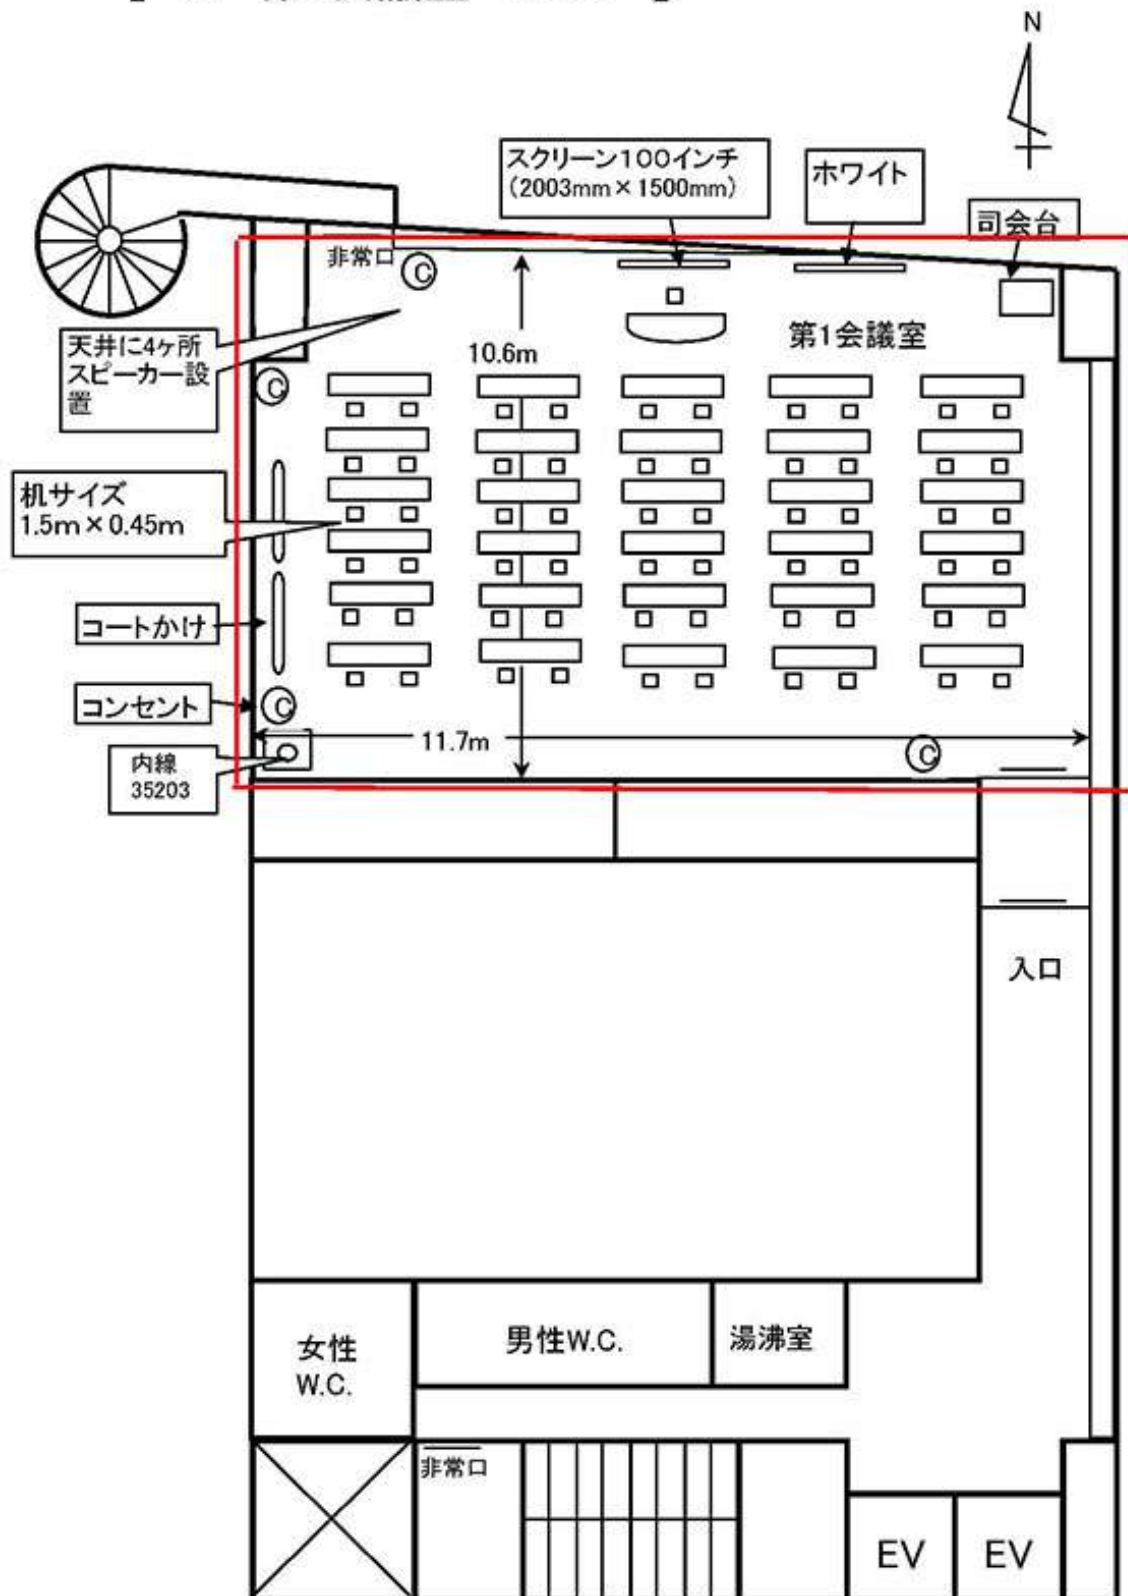

【 6F 第1会議室 137㎡ 】

(6F)

付帯設備	プロジェクタ(スクリーンセット) 本体は天井吊り		
	ワイヤレスマイク2本	Wi-Fiルーター	パーティション