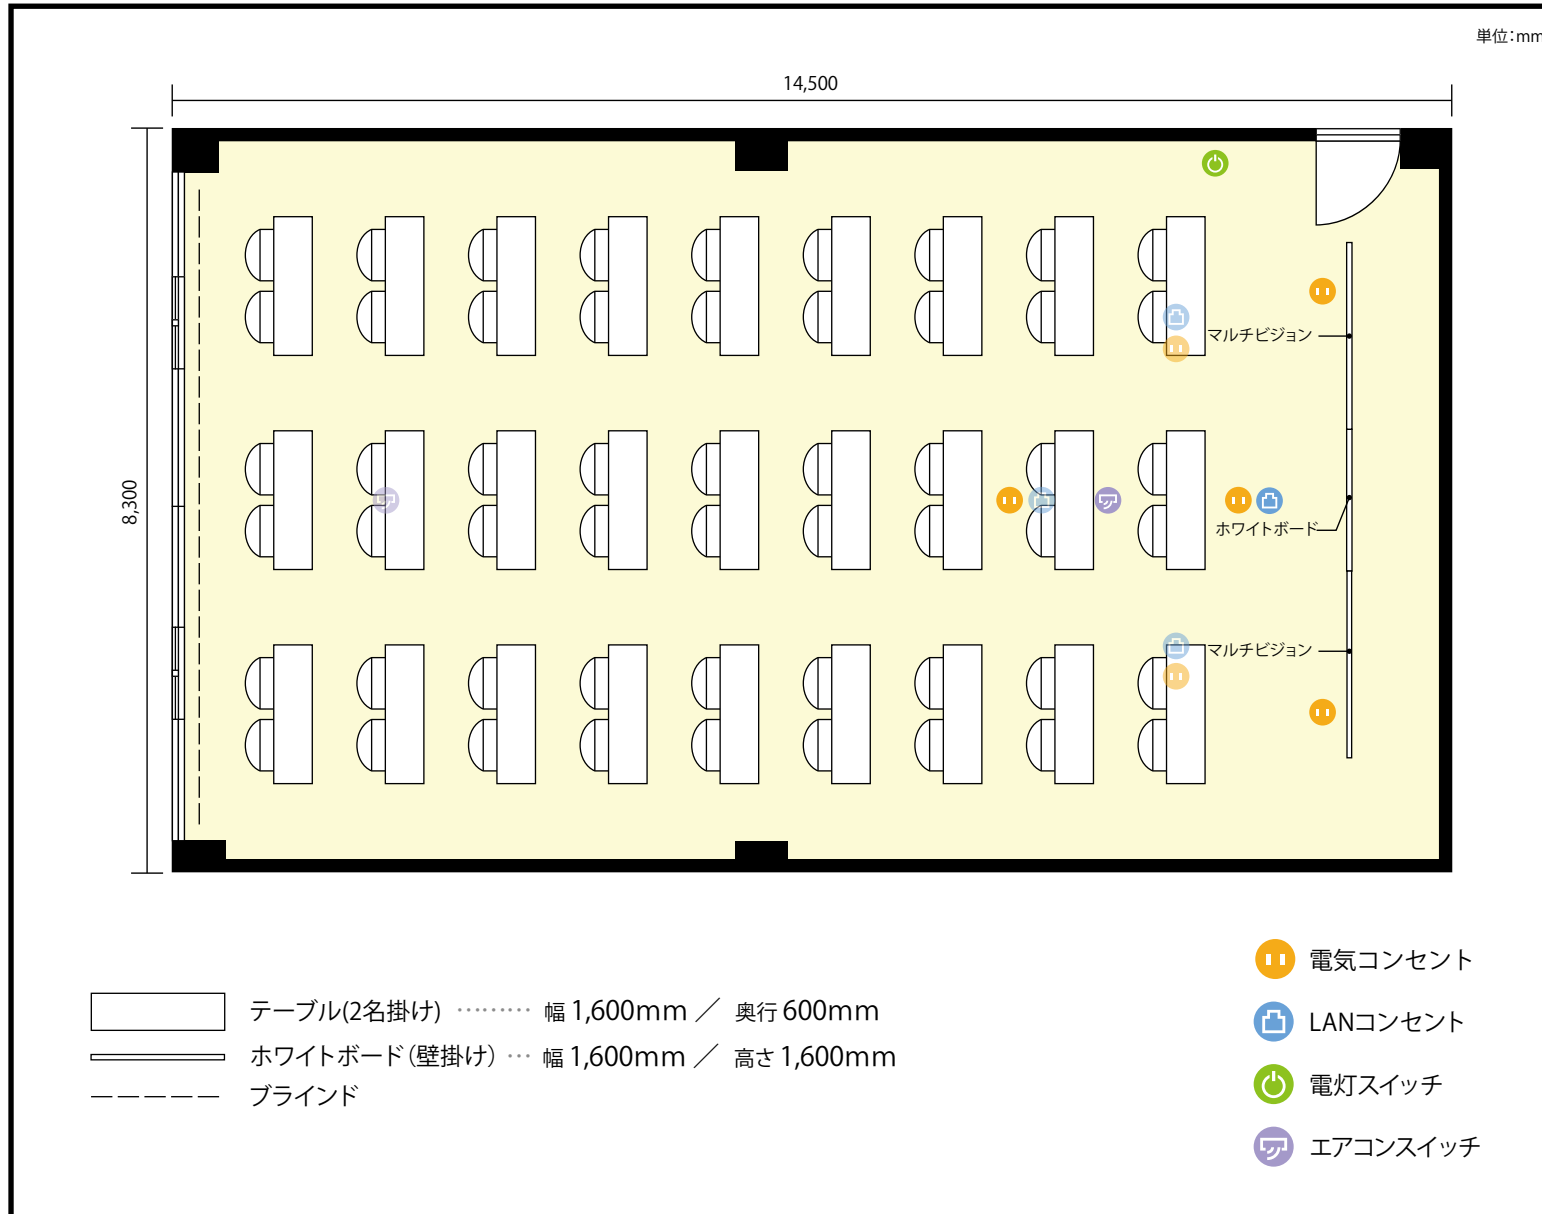

5階 中会議室516号 / スクール

ソウル市冠岳区新林洞山5 6 - 1 ソウル大学 グローバル教育センター

利用人数 最大利用人数 (※講師席を除く)

スクール 54名

施設情報

面積 129 m² (39 坪)

天井高 3,000mm

ドア開口部 横 1,000mm
縦 2,450mm