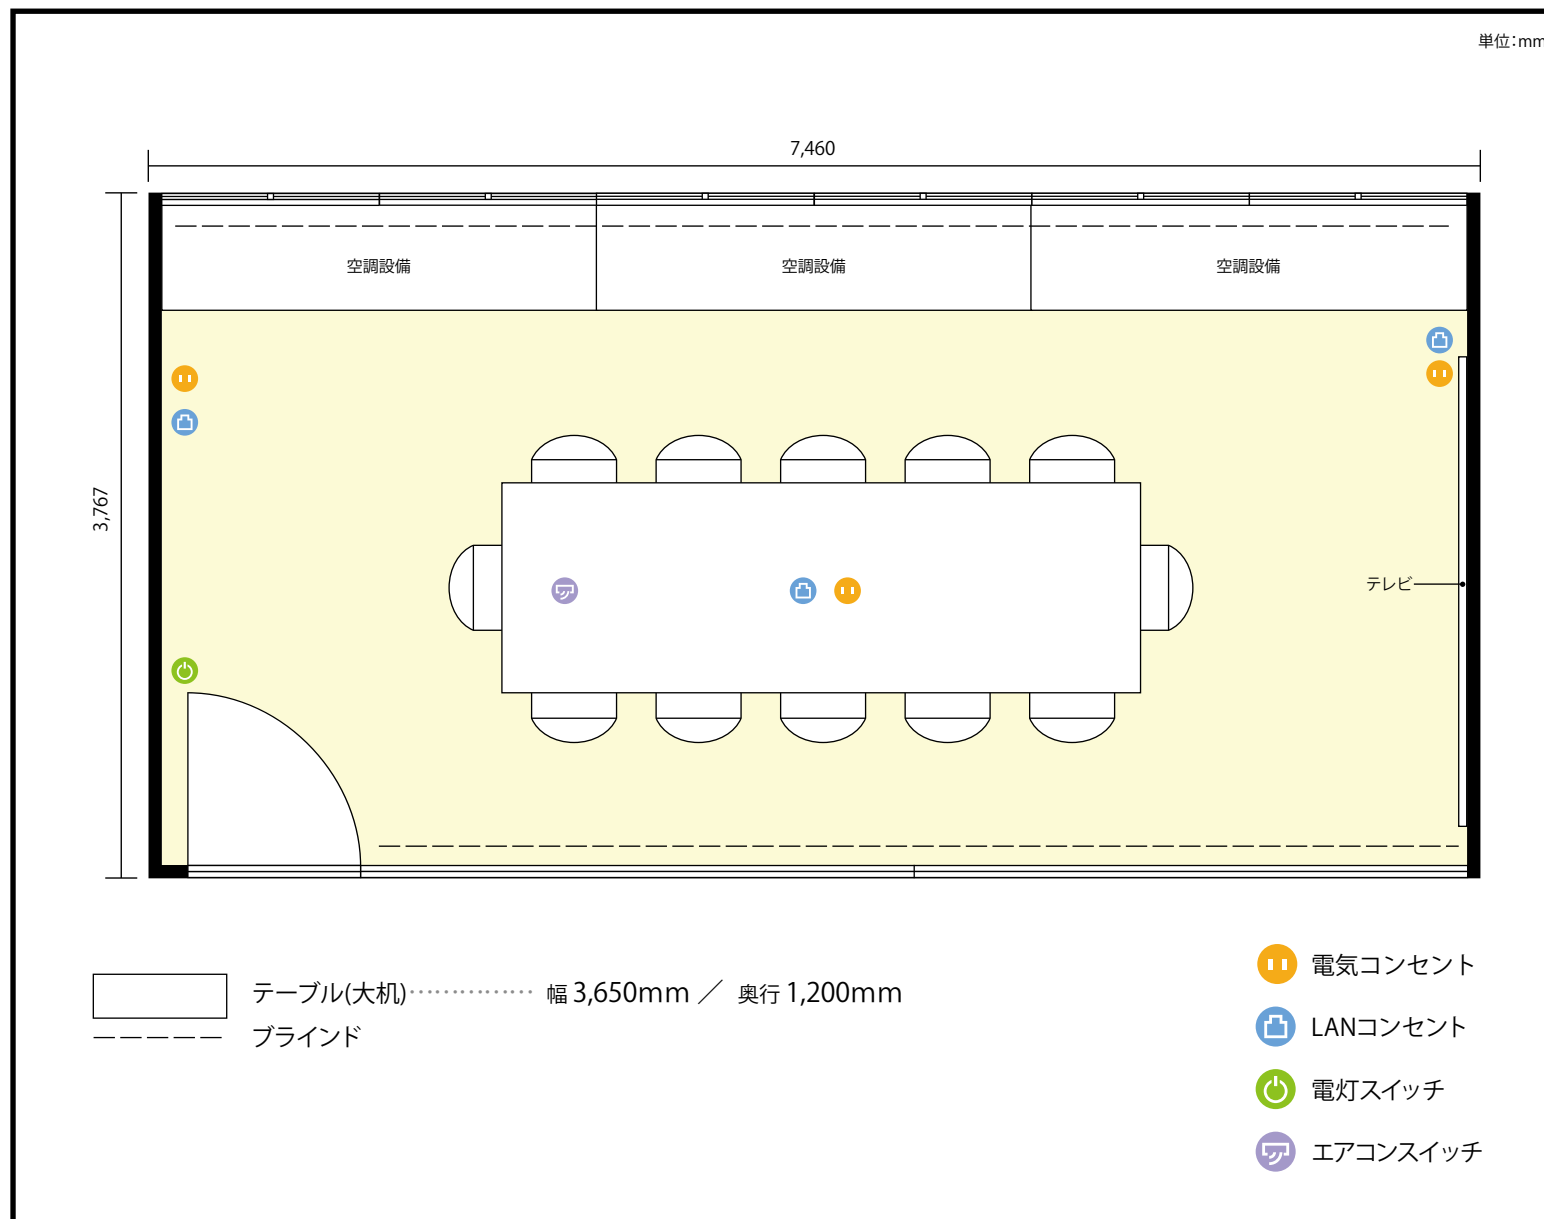

20階 カンファレンスルームB / 口の字

ソウル市鐘路区世宗大路149 光化門ビル20階

利用人数 最大利用人数(※講師席を除く)

口の字 12名

施設情報

面積 24 m² (7.3 坪)

天井高 2,870mm

ドア開口部 横 890mm
縦 2,400mm

備考

※机のレイアウトの変更はできません。
※プロジェクターは天井に配置。