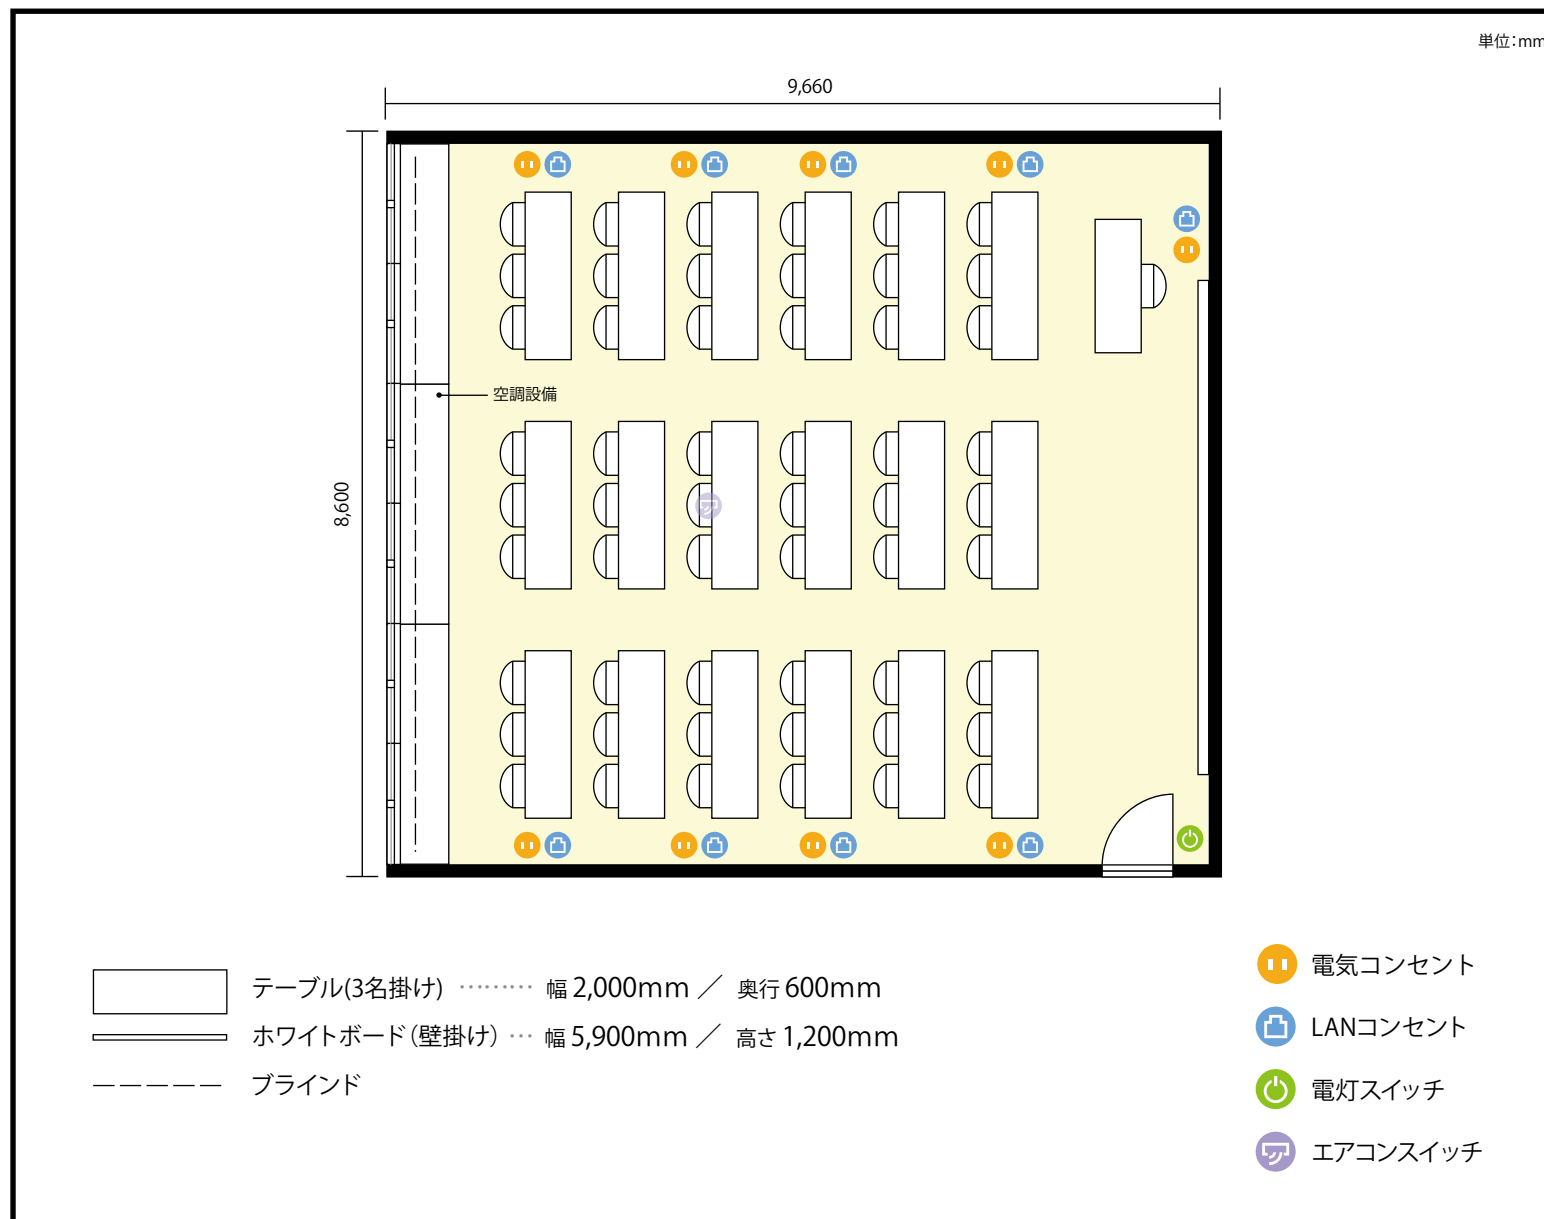

20階 セミナールーム / スクール

ソウル市鐘路区世宗大路149 光化門ビル20階

利用人数 最大利用人数(※講師席を除く)

スクール 54名

施設情報

面積 88 m² (26.7 坪)

天井高 3,040mm

ドア開口部 横 890mm
縦 2,400mm

備考

※プロジェクターは天井に配置。