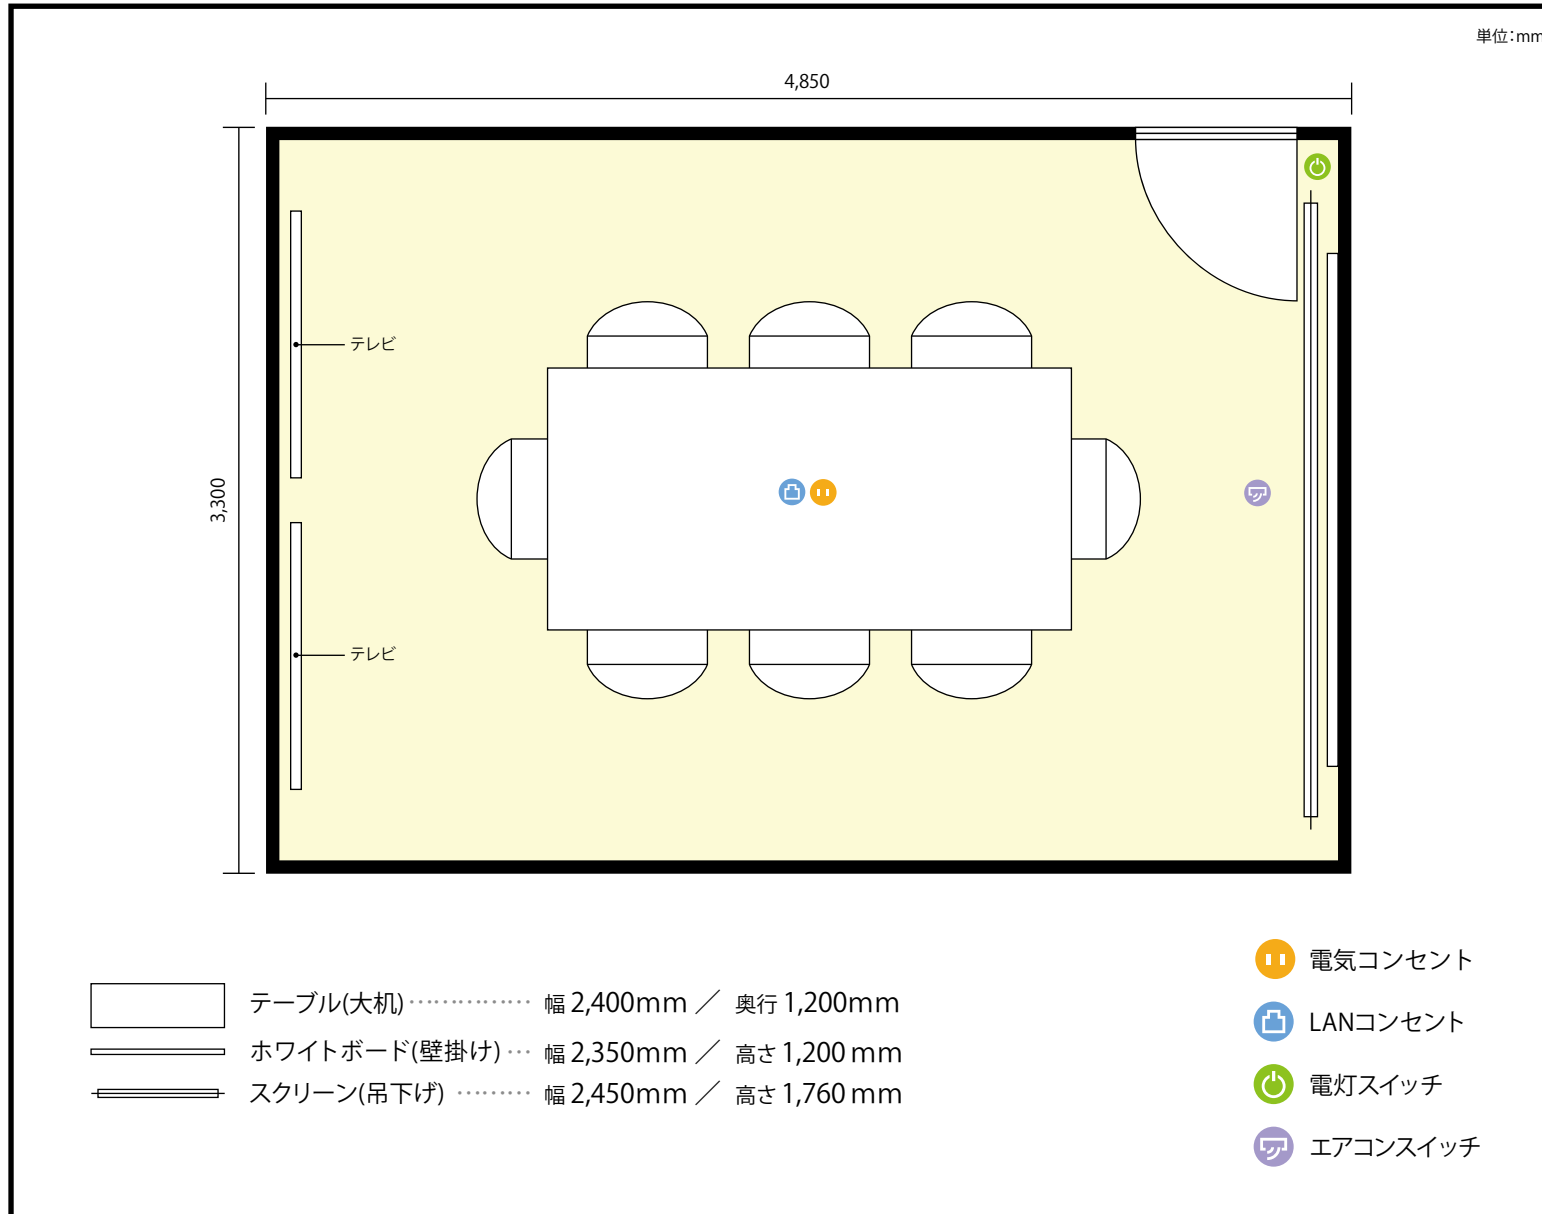

5階 カンファレンスルームA / 口の字

ソウル市江南区テヘラン路425番地 三星洞(シンイルビル)4,5階

利用人数 最大利用人数(※講師席を除く)

口の字 8名

施設情報

面積 18 m² (5.5 坪)

天井高 2,700mm

ドア開口部 横 750mm
縦 2,400mm

備考

- ※レイアウトの変更はできません。
- ※プロジェクターは天井に配置。