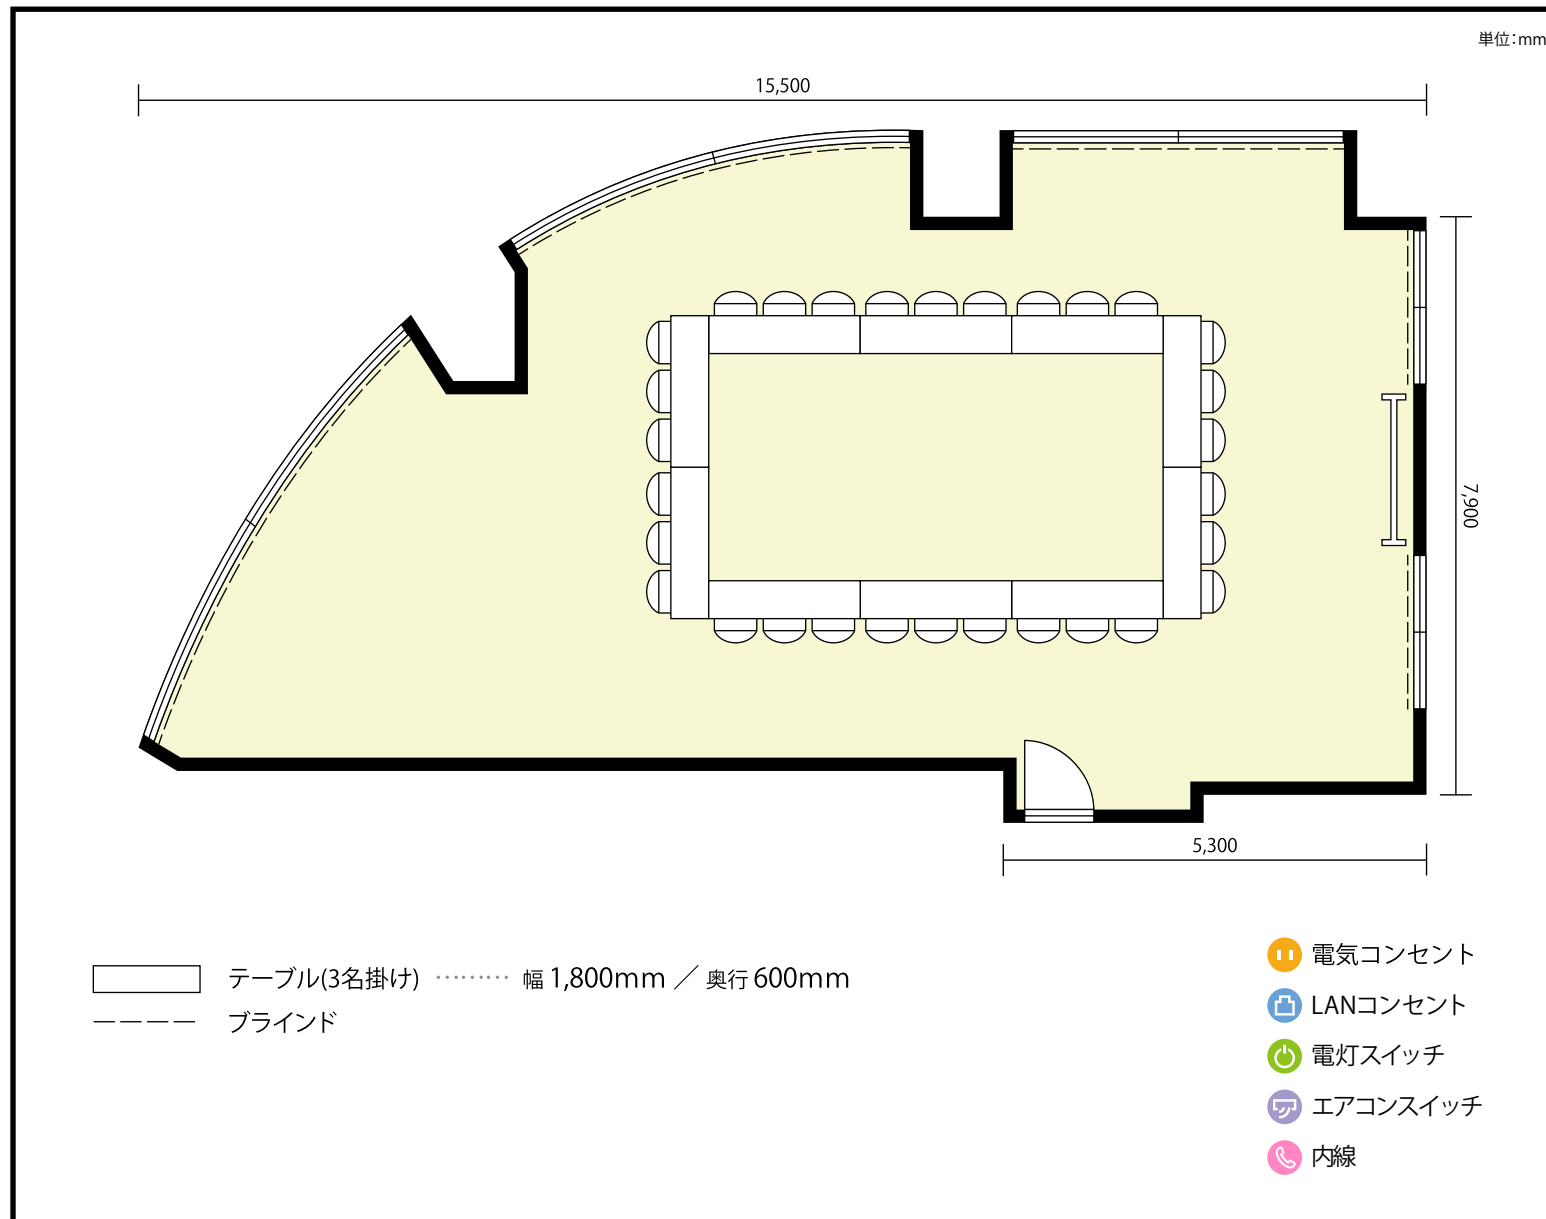

4階 小会議室 / 口の字

〒461-0004 愛知県名古屋市東区葵3-7-14 3.4.5.6.8.9階

利用人数 最大利用人数 (※講師席を除く)

口の字 30名

施設情報

面積 100.0 m² (30.3 坪)

天井高 2,600mm

ドア開口部 横 900mm
縦 2,100mm