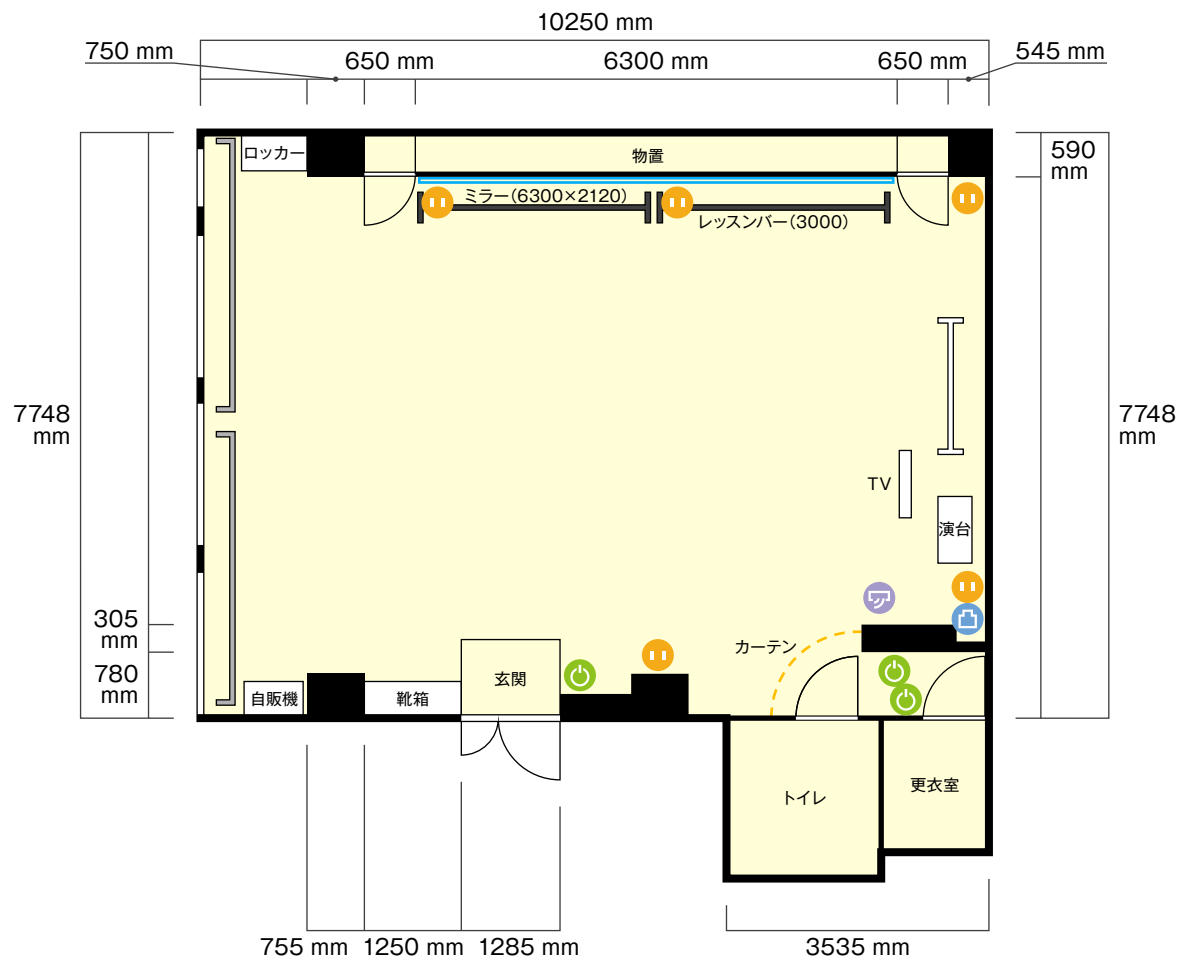

スタジオフィックス名古屋栄伏見店

5階

レンタルスタジオ

〒460-0008 愛知県名古屋市中区栄2-9-9 アンアザレアビル5階

施設情報

面積 78.1 m² (23.6坪)

天井高 2668 mm

ドア開口部 横 1200 mm
縦 2100 mm

窓 7 箇所

—|—| ホワイトボード
… 幅 1800 mm
高さ 900 mm

□ 机サイズ (3名掛)
… 幅 1800 mm
奥行 450 mm

⏻ 電気コンセント

🔌 電灯スイッチ

🌬 エアコンスイッチ

📶 LANコンセント