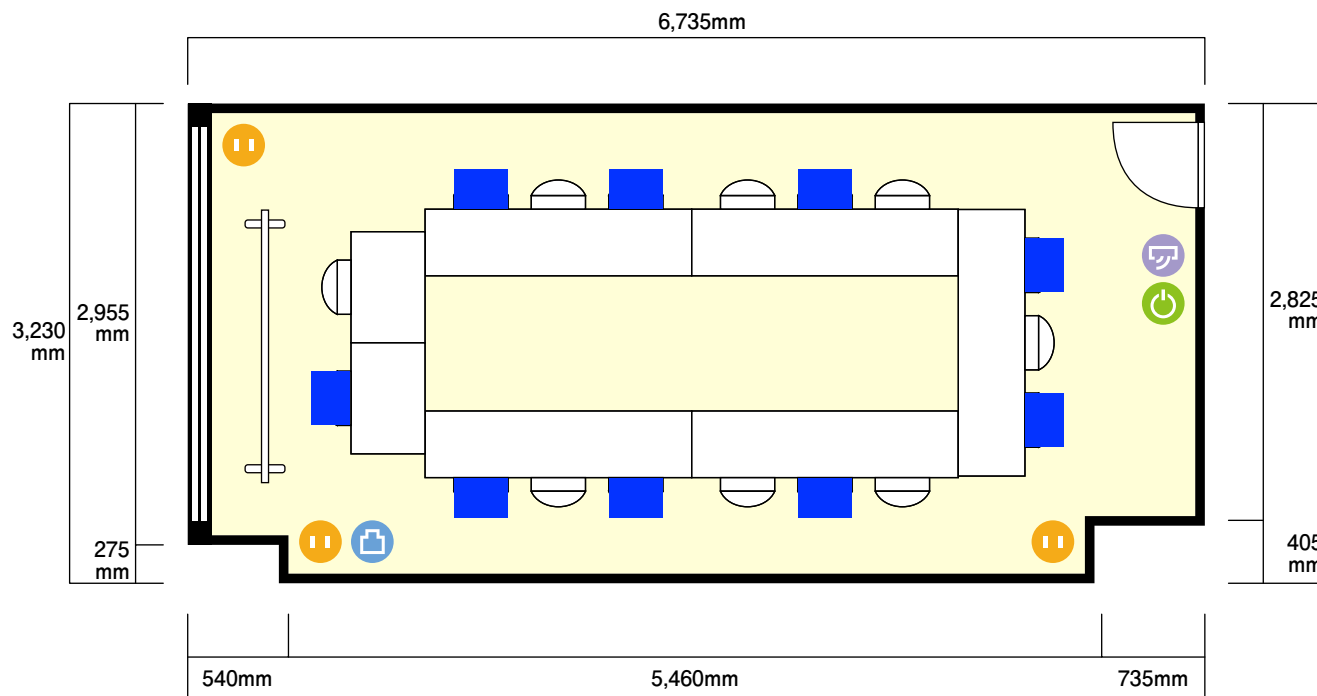

ドア開口部 横 800mm  
縦 2,000mm

窓 1箇所

備考

ホワイトボードサイズ … 幅 1,800 mm / 高さ 900 mm

机サイズ … 幅 750 mm / 奥行 500 mm(1名掛け)

机サイズ … 幅 1,800 mm / 奥行 450 mm(3名掛け)

電気コンセント

電灯スイッチ

面積 21.3 m<sup>2</sup> (6.44 坪)

天井高 2,950mm

ドア開口部 横 800mm  
縦 2,000mm

窓 1 箇所

備考

ホワイトボードサイズ … 幅 1,800 mm / 高さ 900 mm

机サイズ … 幅 750 mm / 奥行 500 mm(1名掛け)

机サイズ … 幅 1,800 mm / 奥行 450 mm(3名掛け)

ソーシャルディスタンス(5割)口の字6名!

施設情報

面積 21.3 m<sup>2</sup> (6.44 坪)

天井高 2,950mm

ドア開口部 横 800mm  
縦 2,000mm

窓 1 箇所

備考

ホワイトボードサイズ … 幅 1,800 mm / 高さ 900 mm

机サイズ … 幅 750 mm / 奥行 500 mm(1名掛け)

机サイズ … 幅 1,800 mm / 奥行 450 mm(3名掛け)

 電気コンセント

 電灯スイッチ

 LANコンセント

 エアコンスイッチ