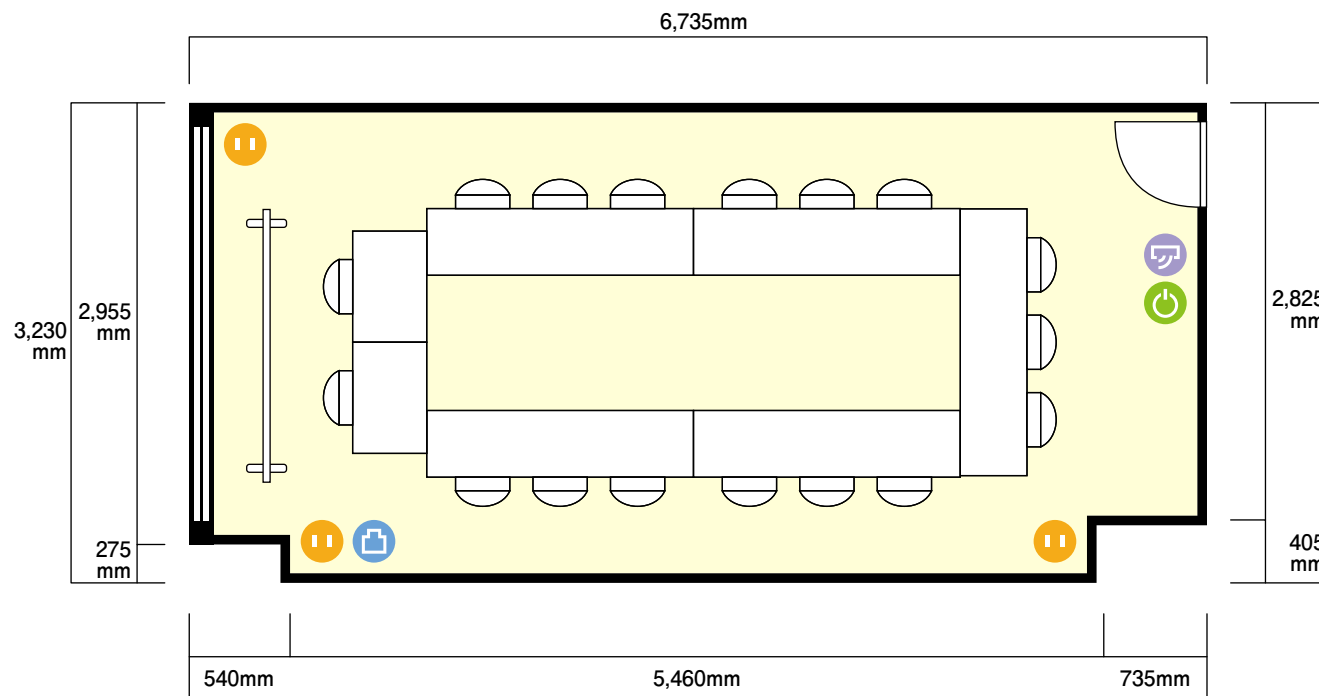

ドア開口部 横 800mm  
縦 2,000mm

窓 1箇所

備考

ホワイトボードサイズ … 幅 1,800 mm / 高さ 900 mm

机サイズ … 幅 750 mm / 奥行 500 mm(1名掛け)

机サイズ … 幅 1,800 mm / 奥行 450 mm(3名掛け)

電気コンセント

電灯スイッチ

面積 21.3 m<sup>2</sup> (6.44 坪)

天井高 2,950mm

ドア開口部 横 800mm  
縦 2,000mm

窓 1 箇所

備考

ホワイトボードサイズ … 幅 1,800 mm / 高さ 900 mm

机サイズ … 幅 750 mm / 奥行 500 mm(1名掛け)

机サイズ … 幅 1,800 mm / 奥行 450 mm(3名掛け)

ソーシャルディスタンス(5割)口の字6名!

施設情報

面積 21.3 m<sup>2</sup> (6.44 坪)

天井高 2,950mm

ドア開口部 横 800mm  
縦 2,000mm

窓 1 箇所

備考

ホワイトボードサイズ … 幅 1,800 mm / 高さ 900 mm

机サイズ … 幅 750 mm / 奥行 500 mm(1名掛け)

机サイズ … 幅 1,800 mm / 奥行 450 mm(3名掛け)

 電気コンセント

 電灯スイッチ

 LANコンセント

 エアコンスイッチ