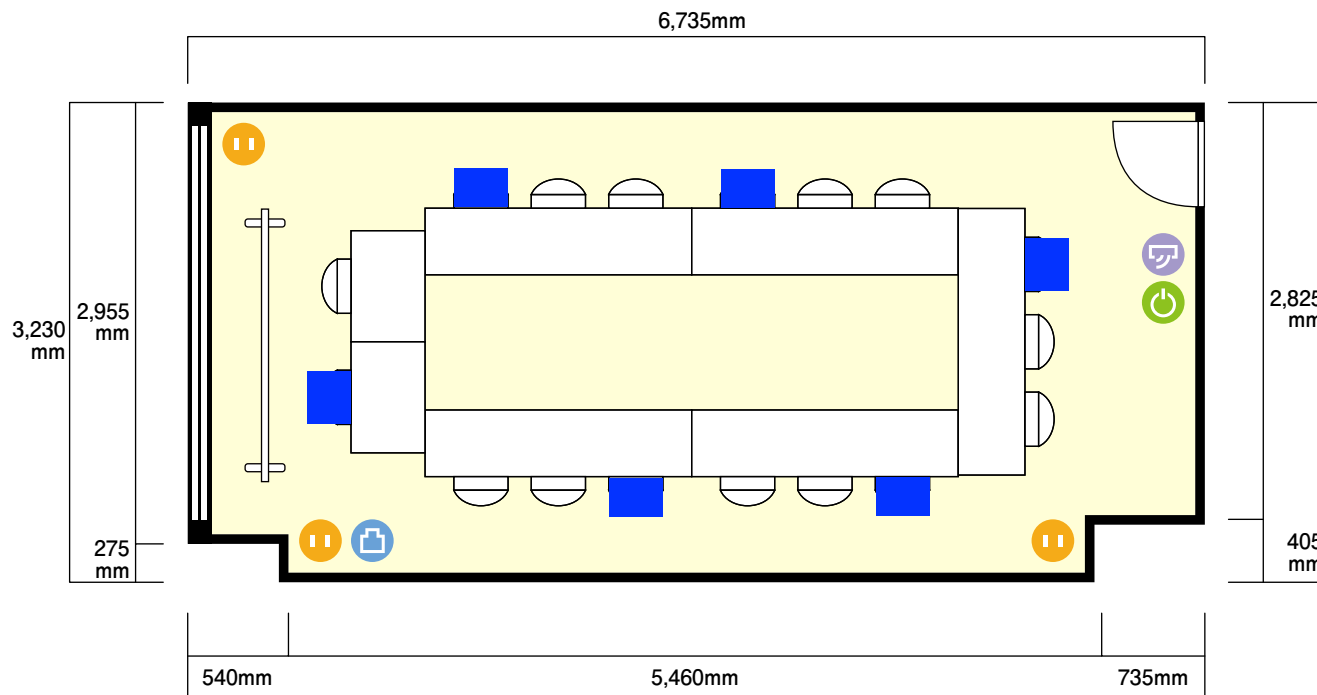

ドア開口部 横 800mm  
縦 2,000mm

窓 1箇所

備考

ホワイトボードサイズ … 幅 1,800 mm / 高さ 900 mm

机サイズ … 幅 750 mm / 奥行 500 mm(1名掛け)

机サイズ … 幅 1,800 mm / 奥行 450 mm(3名掛け)

電気コンセント

電灯スイッチ

面積 21.3 m<sup>2</sup> (6.44 坪)

天井高 2,950mm

ドア開口部 横 800mm  
縦 2,000mm

窓 1 箇所

備考

ホワイトボードサイズ … 幅 1,800 mm / 高さ 900 mm

机サイズ … 幅 750 mm / 奥行 500 mm(1名掛け)

机サイズ … 幅 1,800 mm / 奥行 450 mm(3名掛け)

ソーシャルディスタンス(5割)口の字6名!

施設情報

面積 21.3 m<sup>2</sup> (6.44 坪)

天井高 2,950mm

ドア開口部 横 800mm  
縦 2,000mm

窓 1 箇所

備考

ホワイトボードサイズ … 幅 1,800 mm / 高さ 900 mm

机サイズ … 幅 750 mm / 奥行 500 mm(1名掛け)

机サイズ … 幅 1,800 mm / 奥行 450 mm(3名掛け)

 電気コンセント

 電灯スイッチ

 LANコンセント

 エアコンスイッチ